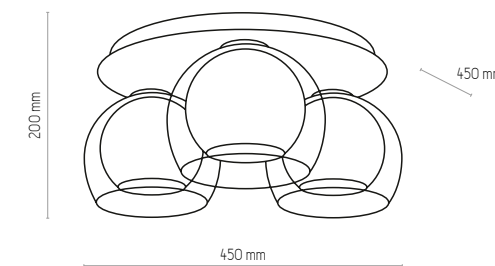

# NAPOLI GRAPHITE

2484

2499

4375

2498

2723

2484 | NAPOLI GRAPHITE | 1 x E27 max 60W

2499 | NAPOLI GRAPHITE | 3 x E27 max 60W