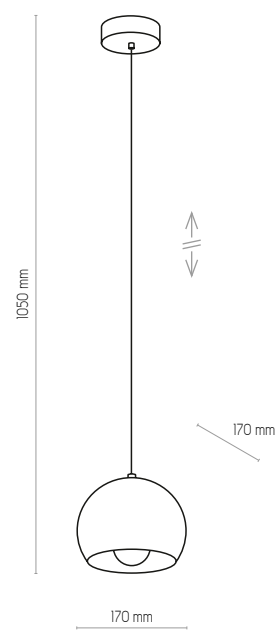

4148 | HYDRIA | 1 x E27, max 60W

CASTELLO

2781

2782

2784

2781 | CASTELLO | 1 x E27, max 60W

2782 | CASTELLO | 7 x E27, max 60W

2784 | CASTELLO | 3 x E27, max 60W