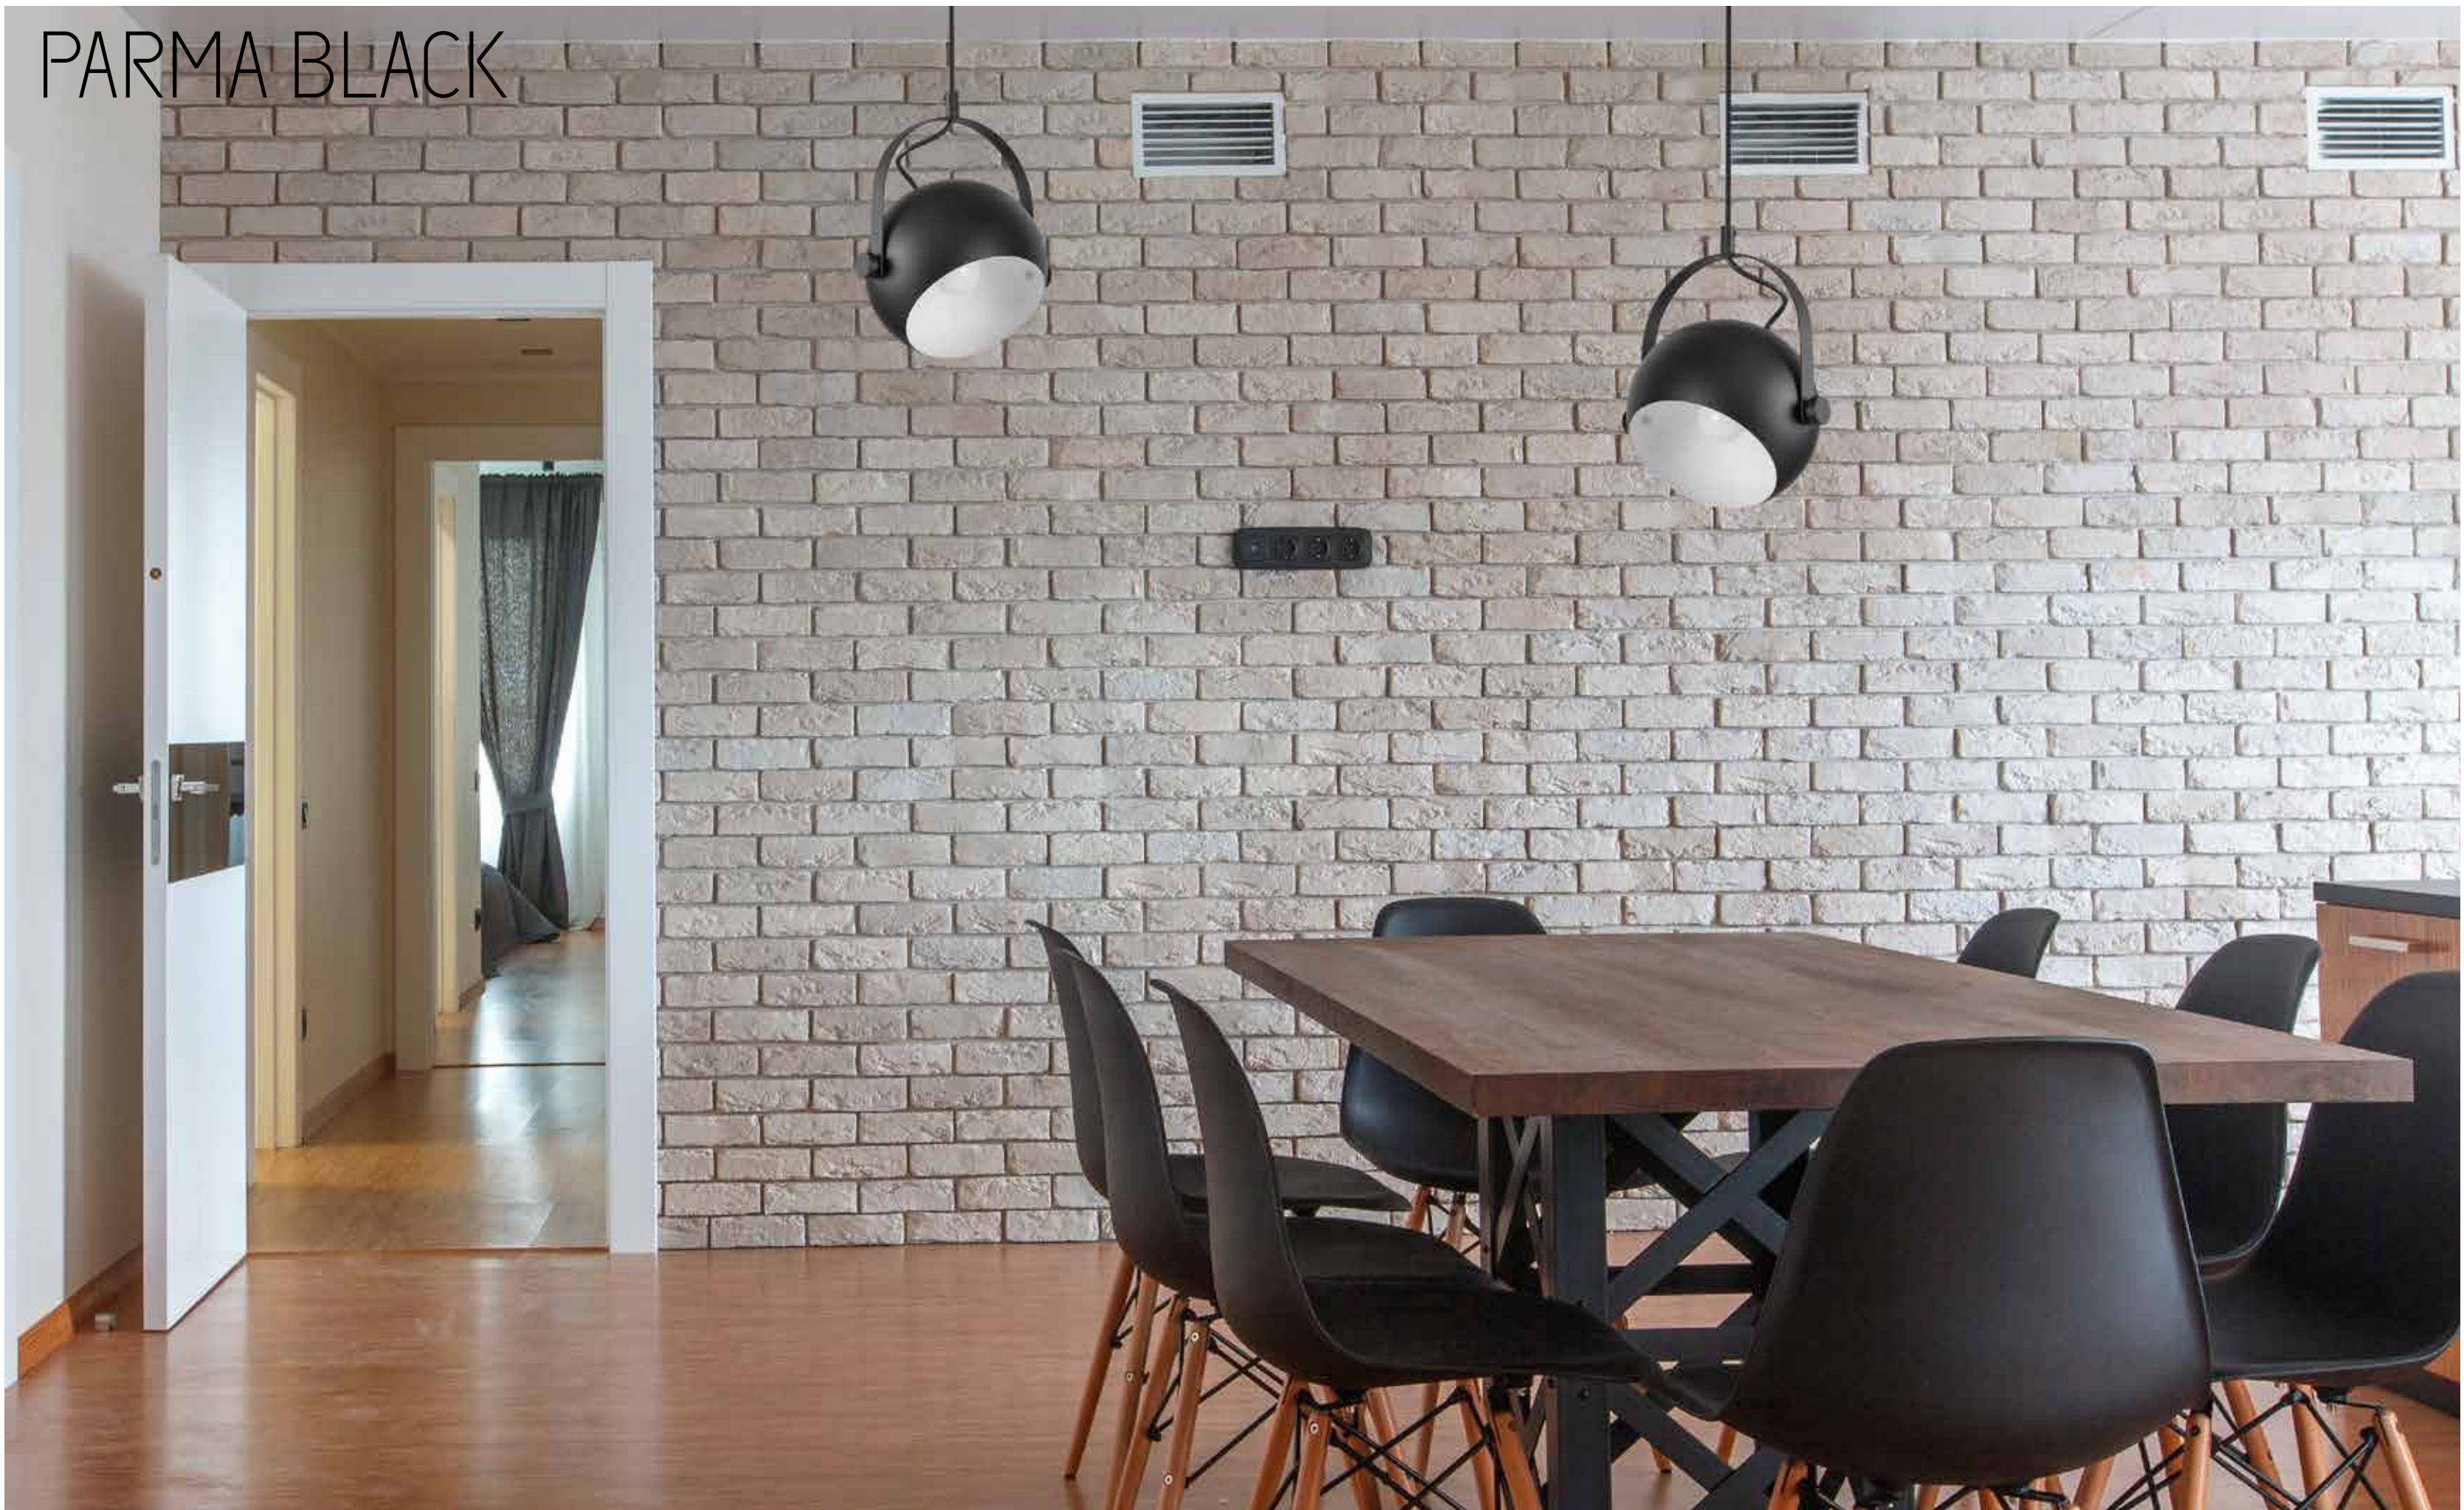

PARMA BLACK