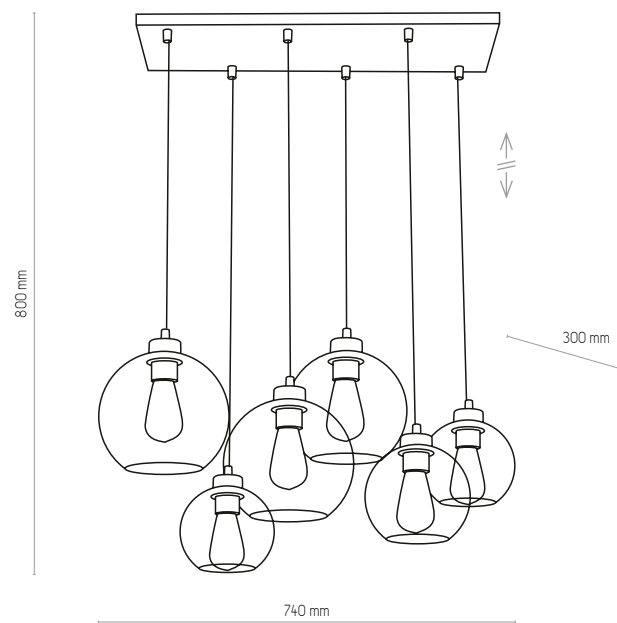

# CUBUS GRAPHITE

2833

4292

4113

2833 | CUBUS GRAPHITE | 6 x E27, max 60W

4292 | CUBUS GRAPHITE | 1 x E27, max 60W

4113 | CUBUS GRAPHITE | 8 x E27, max 60W

2819