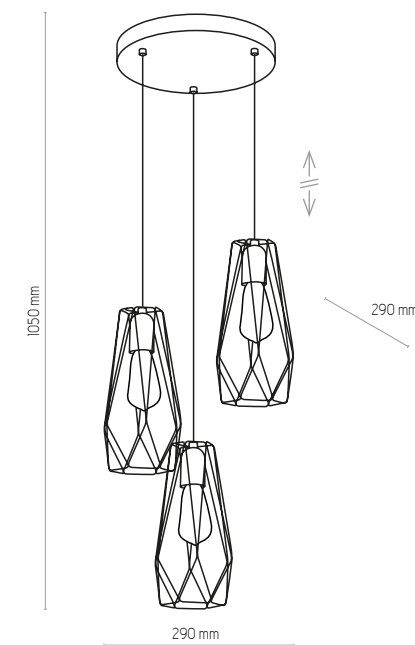

2847 | LUGO SILVER | 3 x E27, max 60W

2846

2846 | LUGO SILVER | 3 x E27, max 60W

2845

2845 | LUGO SILVER | 1 x E27, max 60W

2549

2549 | LUGO BLACK | 3 x E27, max 60W

2548