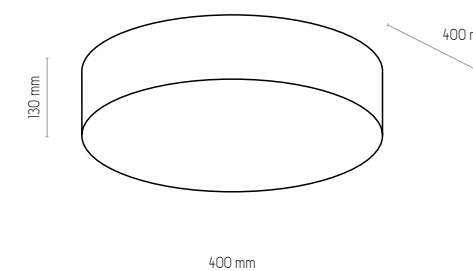

# RONDO

4325

4327

4326

4325, 4327, 4326 | RONDO | 4 x E27 max 60W