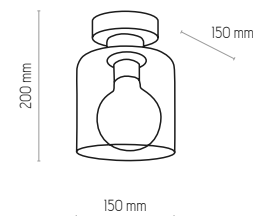

2736 | SINTRA | 3 x E27 max 60W

2739 | SINTRA | 1 x E27 max 60W

2737 | SINTRA | 1 x E27 max 60W

2738 | SINTRA | 1 x E27 max 60W