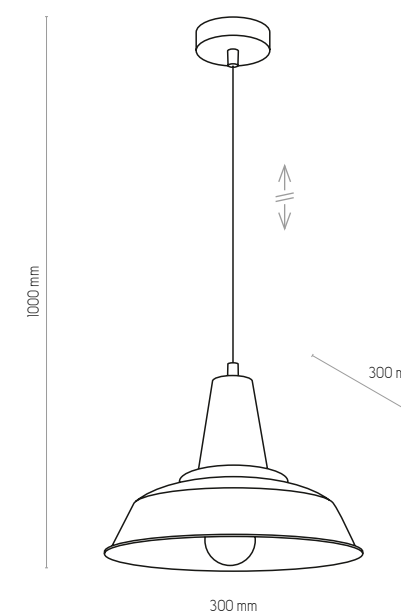

# BELL

1284

1648

1284, 1648 | BELL | 1 x E27, max 60W

2796

2797

2806

2808