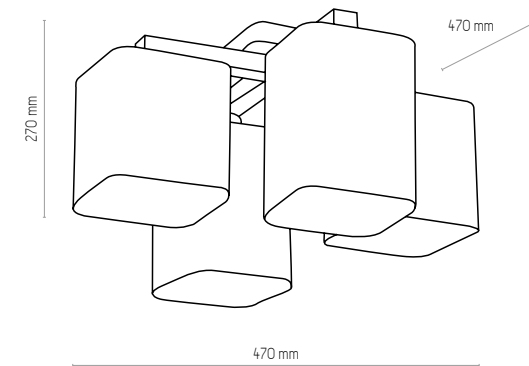

TORA WHITE

4162 | TORA WHITE | 2 x E27, max 60W

4161 | TORA WHITE | 1 x E27, max 60W