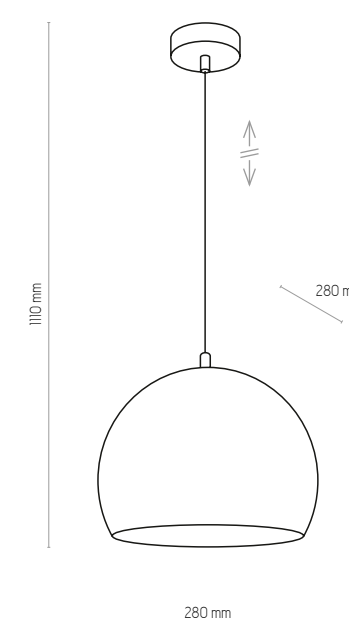

2827 | TEMPRE | 3 x E27, max 60W

2830

2830 | TEMPRE | 5 x E27, max 60W

2811

2812

2813

2810, 2811, 2812, 2813 | TEMPRE | 1 x E27, max 60W

2810