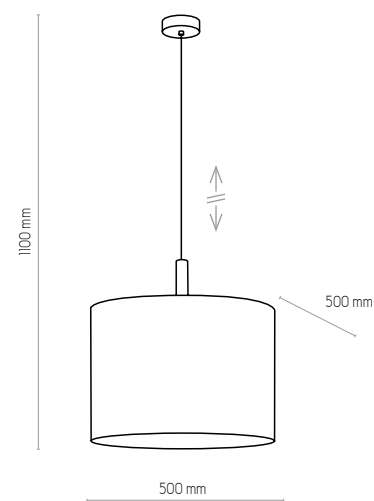

# DEVA GRAPHITE

NATURAL WOOD - DETAL

4458

4458 | DEVA GRAPHITE | 4 x E27 max 60W

4109

4109 | DEVA GRAPHITE | 1 x E27 max 60W

5218

5218 | DEVA GRAPHITE | 1 x E27 max 60W