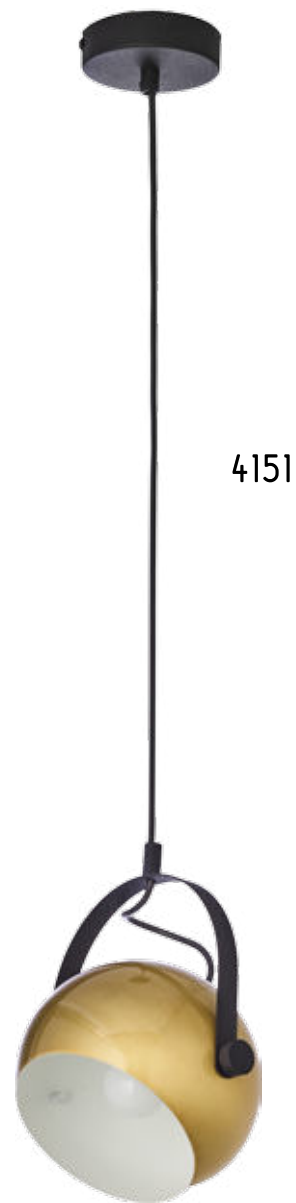

4151

5212

4153

4196

5212 | PARMA GOLD | 1 x E27, max 60W

4153 | PARMA GOLD | 3 x E27, max 60W

4196 | PARMA GOLD | 3 x E27, max 60W