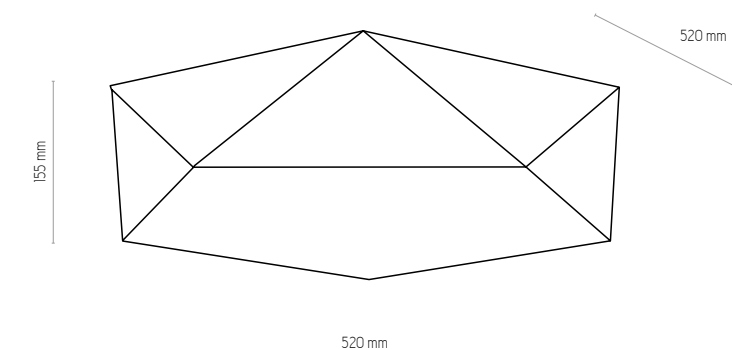

4224, 4222, 4226 | CONTI | 4 x E27 max 60W