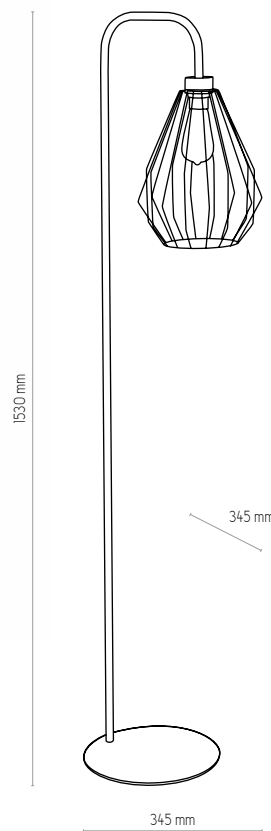

5242 | BRYLANT GOLD | 1 x E27 max 60W