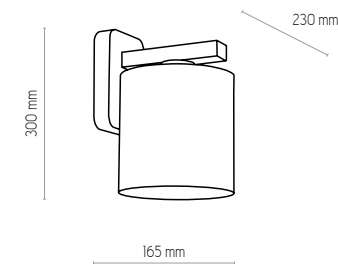

4248 | VERA | 1 x E27 max 60W