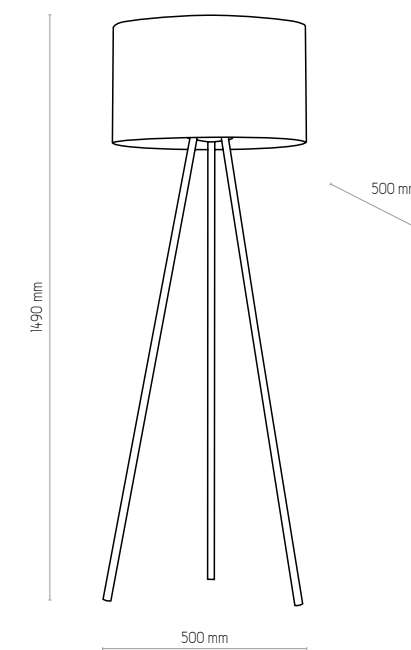

5044 | TREWIR | 1 x E27 max 60W