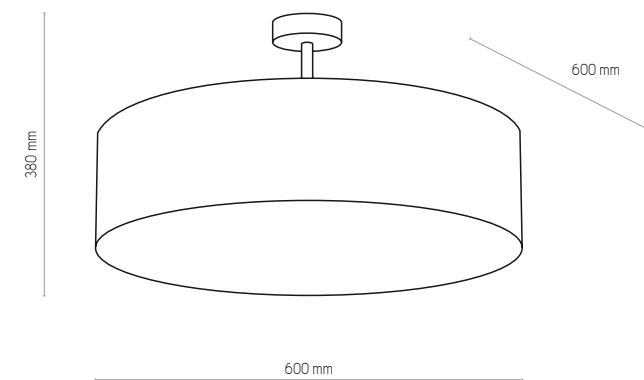

4246 | VIENNA | 4 x E27 max 60W