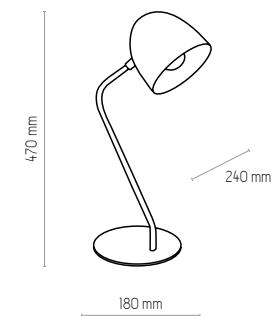

# SOHO

5037

4167

5036

5037 | SOHO | 1x E27 max 60W

5036 | SOHO | 1x E27 max 60W

4167 | SOHO | 1x E27 max 60W