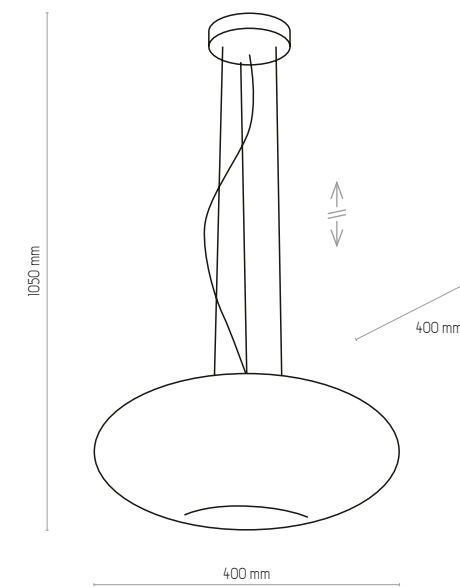

2328 | GALA | 3 x E27 max 60W

4291