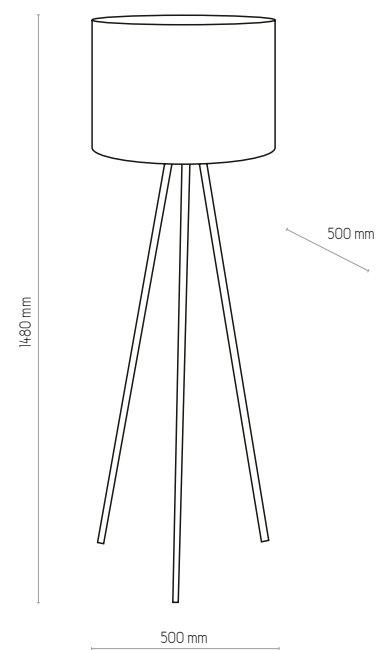

5222 | MIA BLACK | 1x E27 max 60W