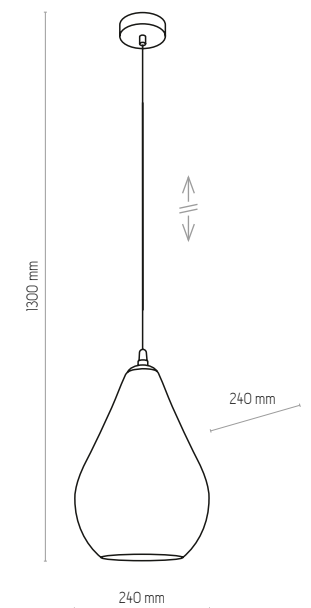

4320 | FUENTE | 1 x E27, max 60W