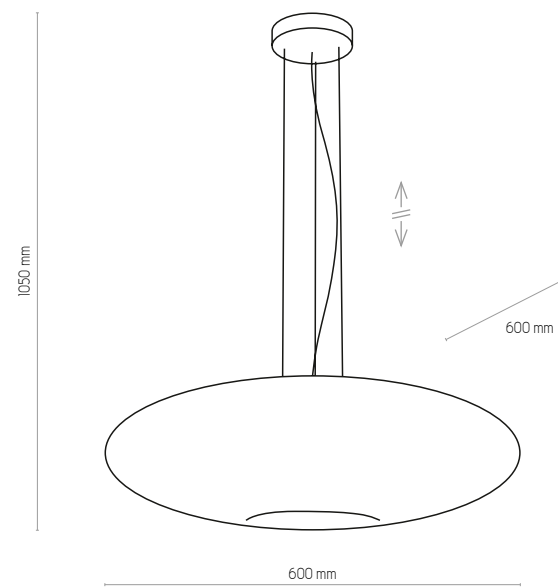

GALA GRAPHITE

2328