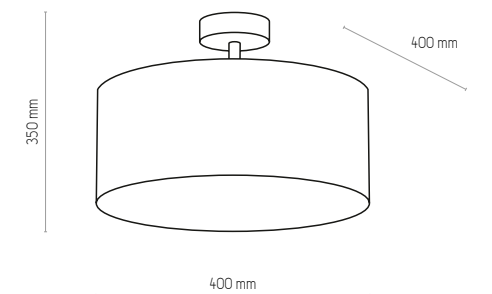

4239 | VIENNA | 4xE27 max 60W