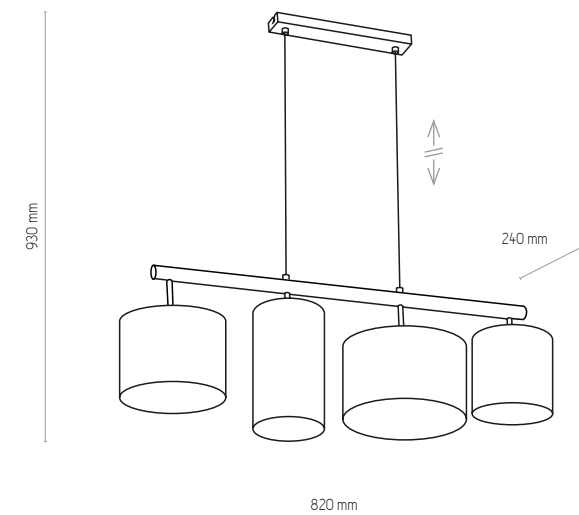

4106 | DEVA WHITE | 4 x E27 max 60W