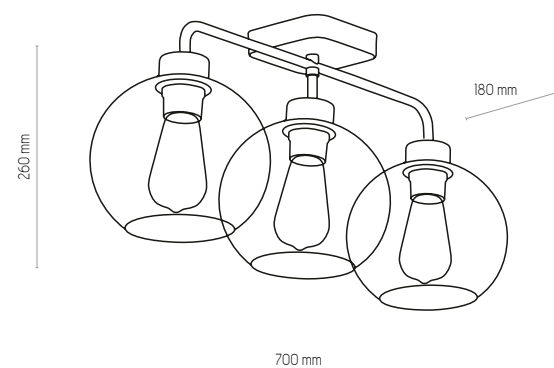

# TULON

4190, 4191, 4192 | TULON | 1 x E27, max 60W

BARI

4021

4020

2835

4019

4021 | BARI | 2 x E27, max 60W