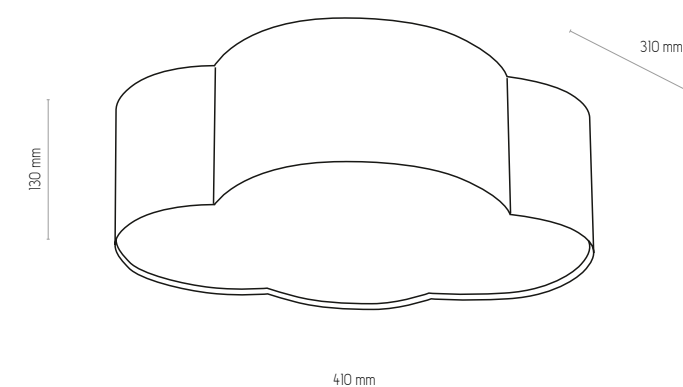

# CLOUD MINI

4228

4229

4230

4230, 4229, 4228 | CLOUD MINI | 2 x E27 max 60W