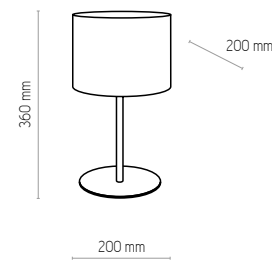

5224 | MIA GRAY | 1x E27 max 60W