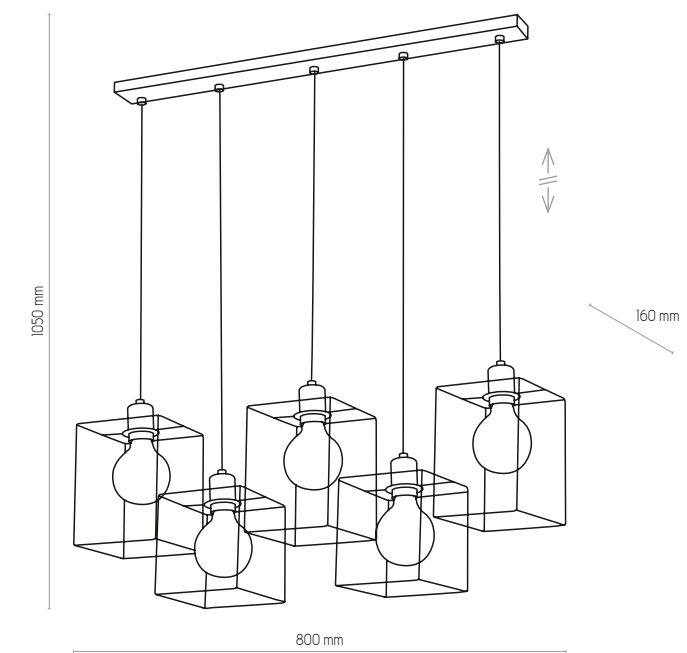

2548 | LUGO BLACK | 3 x E27, max 60W

2547

2547 | LUGO BLACK | 1 x E27, max 60W

CAYO

4198

4198 | CAYO | 5 x E27, max 60W

metal / metal / металл / Metall / métal

4200