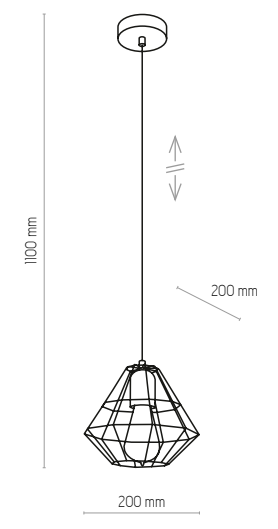

4202 | DIAMOND SILVER | 1 x E27 max 60W