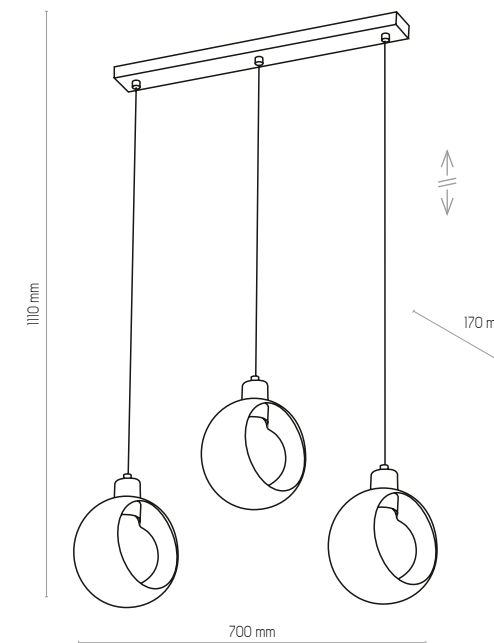

# CYKLOP BLACK

2756

2756 | CYKLOP BLACK | 6 x E27, max 60W

2751

2751 | CYKLOP BLACK | 1 x E27, max 60W

2753

2753 | CYKLOP BLACK | 3 x E27, max 60W

2750