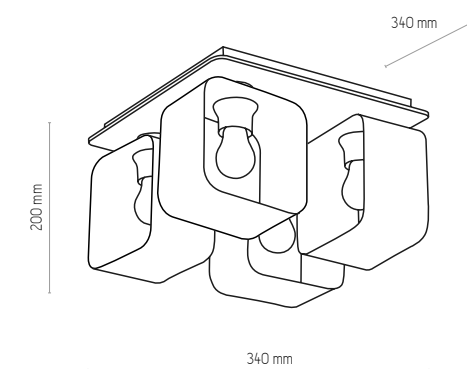

# DORIS

4187

4188

4189

4187 | DORIS | 4 x E27, max 60W

4189 | DORIS | 3 x E27, max 60W

4188 | DORIS | 1 x E27, max 60W

abażur, drewno, metal / shade, wood, metal / абажур, дерево, металл / Lampenschirm, Holz, Metall / abat-jour, bois, metal