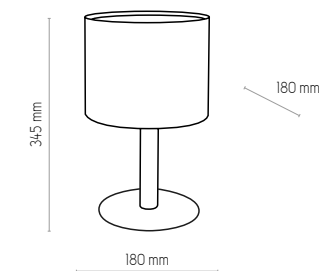

4108

NATURAL WOOD - DETAL

4108 | DEVA WHITE | 1 x E27 max 60W

5217

5217 | DEVA WHITE | 1 x E27 max 60W