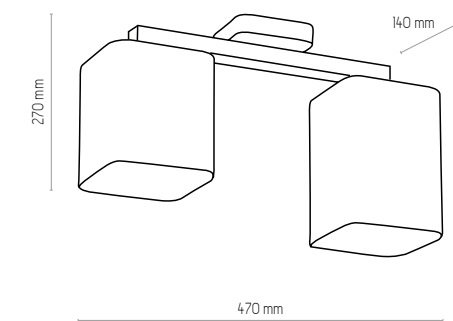

4162 | TORA WHITE | 2 x E27, max 60W