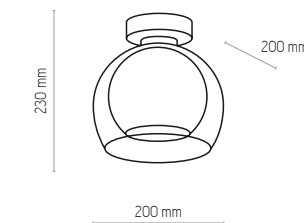

2722 | NAPOLI | 1 x E27 max 60W