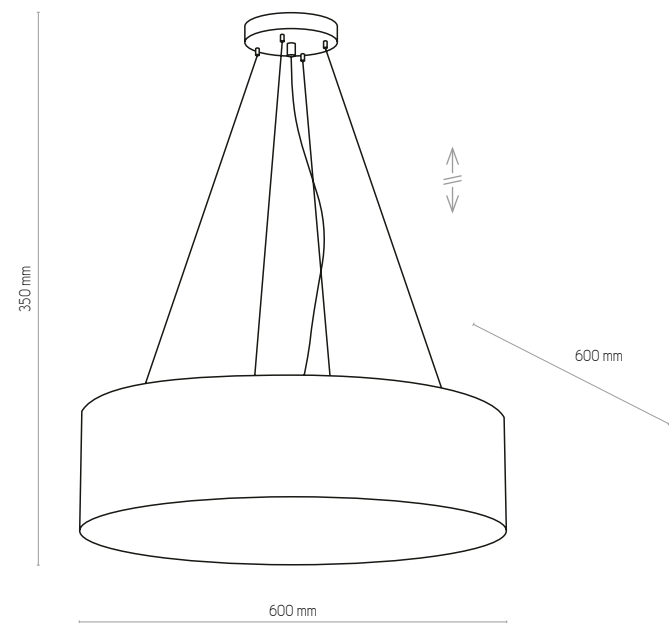

VIENNA

4241 | VIENNA | 4xE27 max 60W