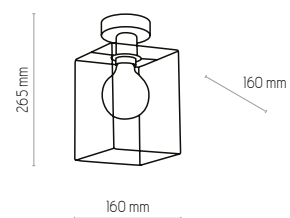

4197 | CAYO | 1 x E27, max 60W