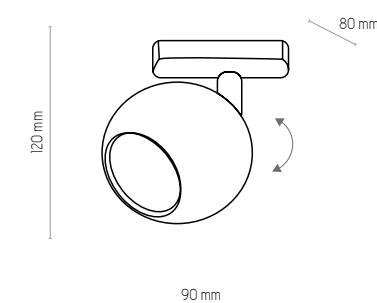

# TRACER

4065

4066

4042

4043

4040

4041

4065, 4066 | TRACER | 1x 10 GU10, max 40W