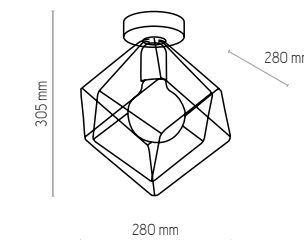

2702 | ALAMBRE | 1 x E27, max 60W