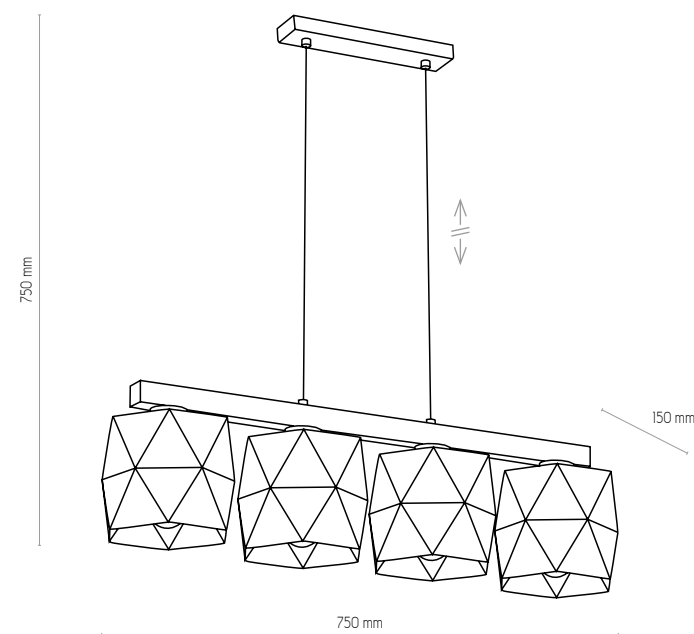

# FANO

4251

NATURAL WOOD - DETAL

4251 | FANO | 1 x E27 max 60W

4253

4253 | FANO | 4 x E27 max 60W

5240

5240 | FANO | 1 x E27 max 60W