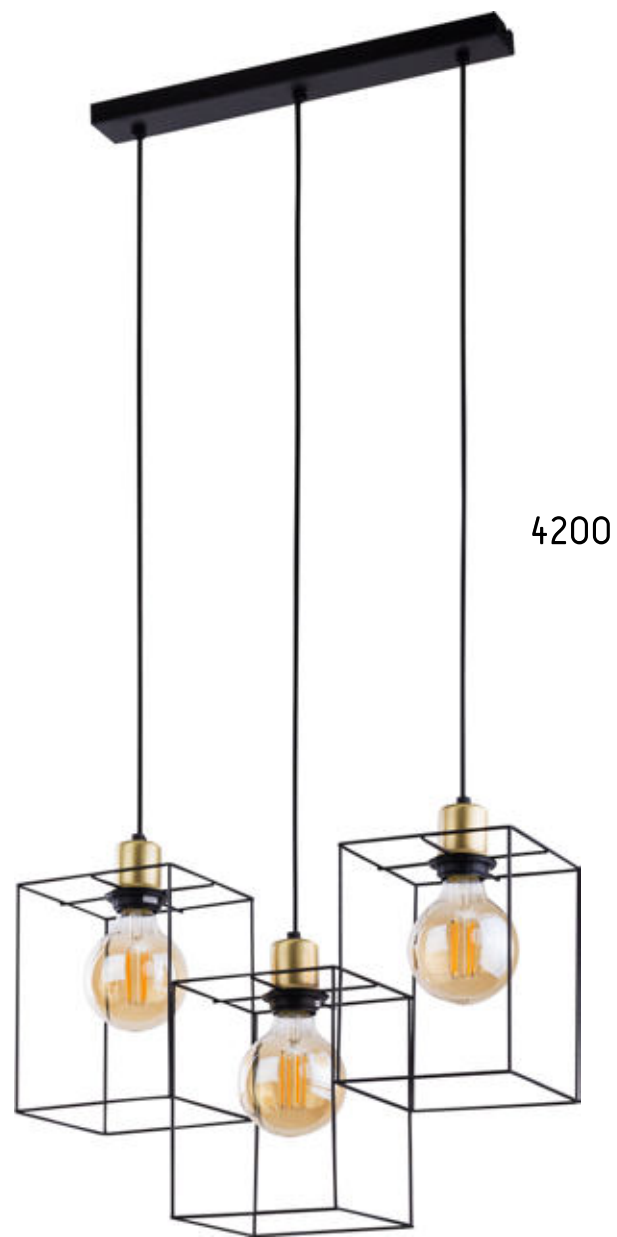

2548 | LUGO BLACK | 3 x E27, max 60W

2547

2547 | LUGO BLACK | 1 x E27, max 60W

CAYO

4198

4198 | CAYO | 5 x E27, max 60W

metal / metal / металл / Metall / métal

4200