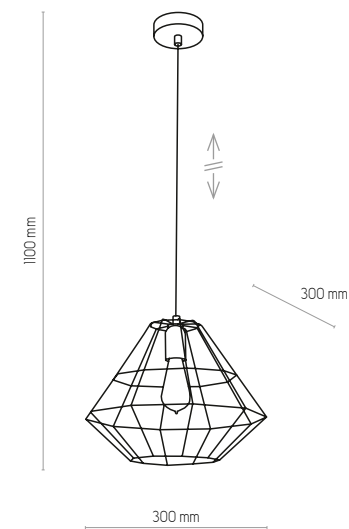

4450 | DIAMOND GOLD | 1 x E27 max 60W