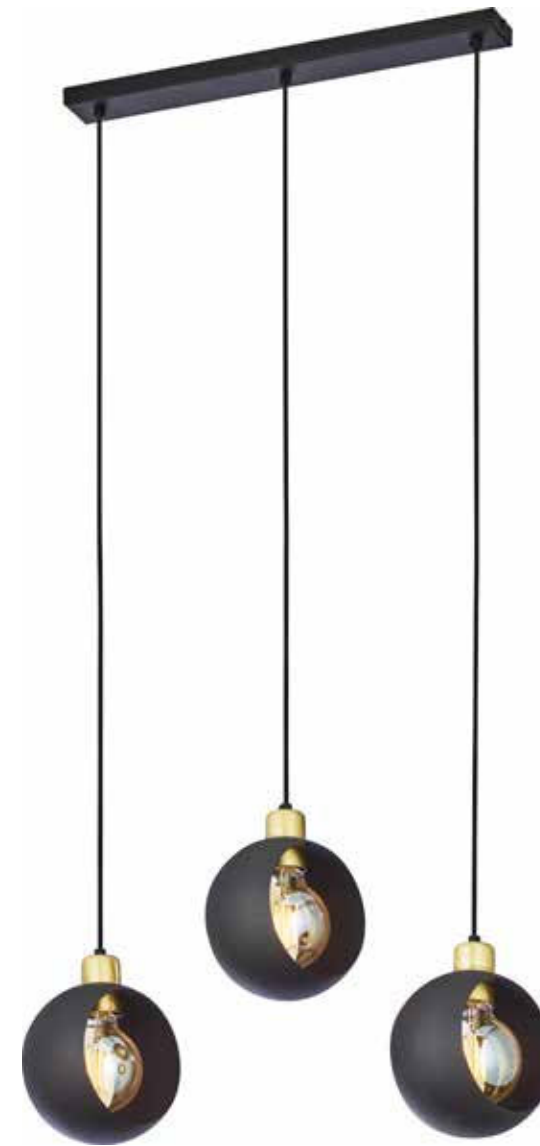

# CYKLOP BLACK

2756

2756 | CYKLOP BLACK | 6 x E27, max 60W

2751

2751 | CYKLOP BLACK | 1 x E27, max 60W

2753

2753 | CYKLOP BLACK | 3 x E27, max 60W

2750

2750 | CYKLOP BLACK | 1 x E27, max 60W