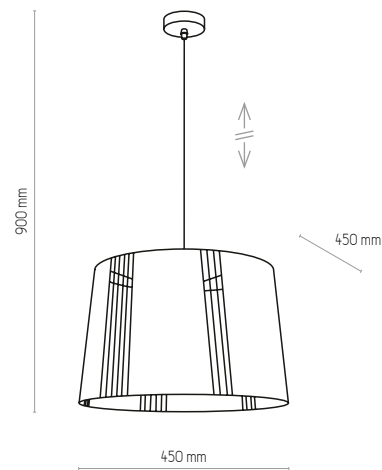

1547 | CARMEN BLACK | 1x E27, max 60W