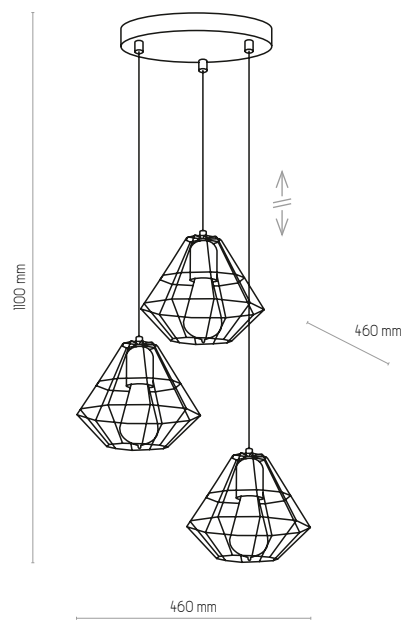

# DIAMOND GOLD

1781

1781 | DIAMOND GOLD | 5 x E27 max 60W

4451

4111

4450

1724

4451 | DIAMOND GOLD | 3 x E27 max 60W