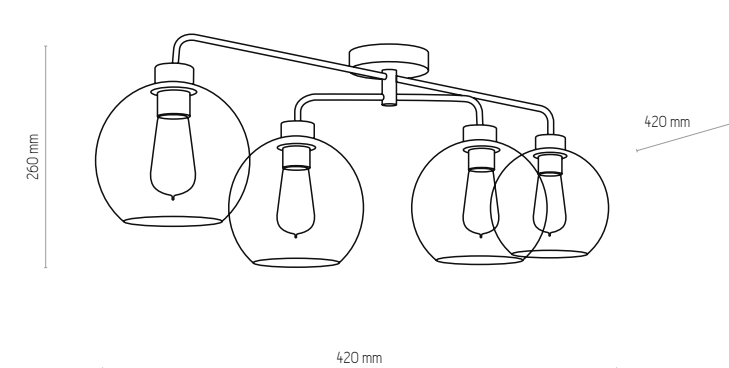

2835 | BARI | 4 x E27, max 60W