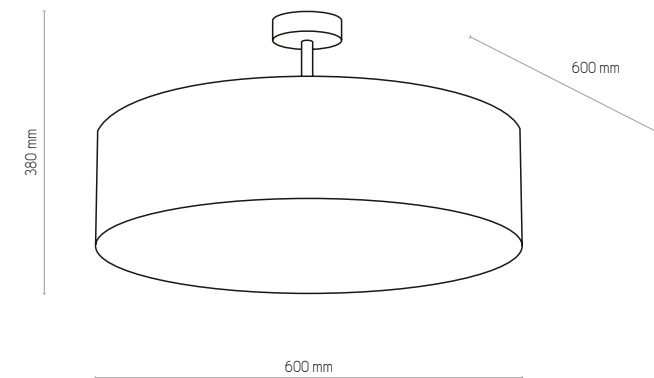

4240 | VIENNA | 4xE27 max 60W