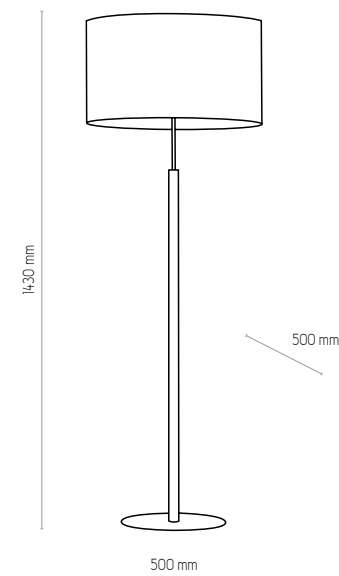

# DEVA WHITE

NATURAL WOOD - DETAL

4106

4106 | DEVA WHITE | 4 x E27 max 60W

4107

4107 | DEVA WHITE | 1 x E27 max 60W

5216

5216 | DEVA WHITE | 1 x E27 max 60W