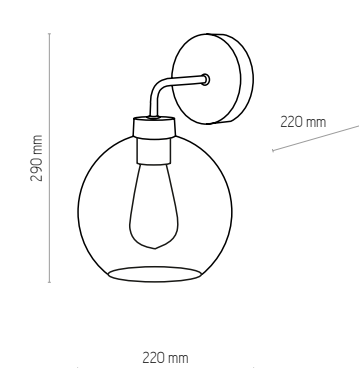

4019 | BARI | 1 x E27, max 60W