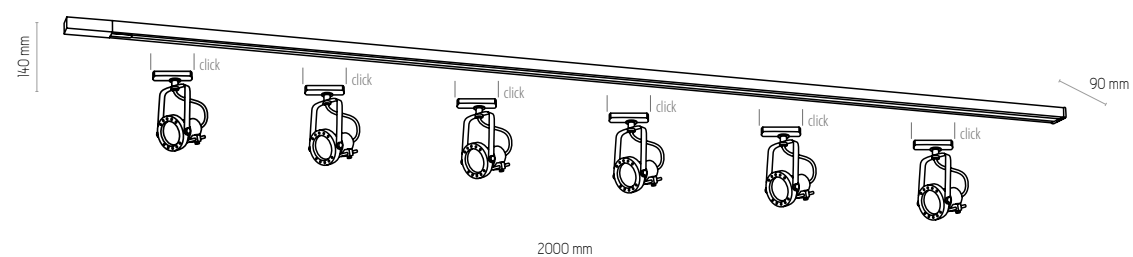

# TRACER CONNECTORS

4044

4045

4140

4143

1000 mm

2000 mm

4044, 4046 | TRACER LISTWA PROWADNICA WHITE