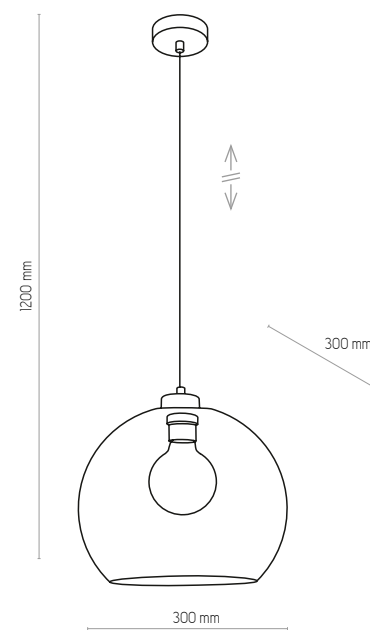

# CUBUS GRAPHITE

2833

4292

4113

2833 | CUBUS GRAPHITE | 6 x E27, max 60W

4292 | CUBUS GRAPHITE | 1 x E27, max 60W

4113 | CUBUS GRAPHITE | 8 x E27, max 60W

2819