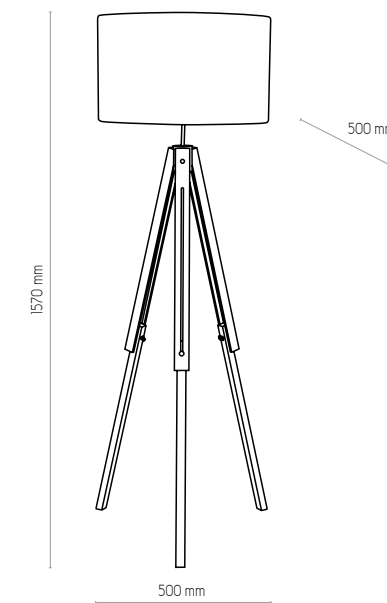

# TREWIR WOOD

5167

5042

5041

NATURAL WOOD - DETAL

5167, 5042, 5041 | TREWIR WOOD | 1 x E27 max 60W

WALZ

5046