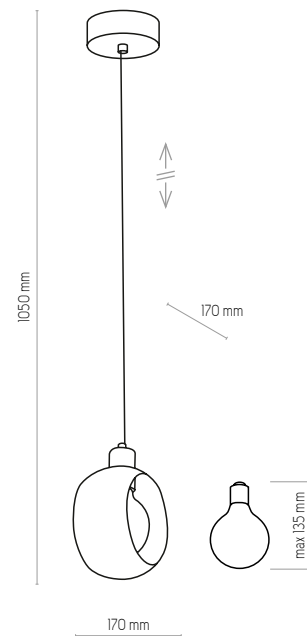

# CYKLOP BLACK

2756

2756 | CYKLOP BLACK | 6 x E27, max 60W

2751

2751 | CYKLOP BLACK | 1 x E27, max 60W

2753

2753 | CYKLOP BLACK | 3 x E27, max 60W

2750