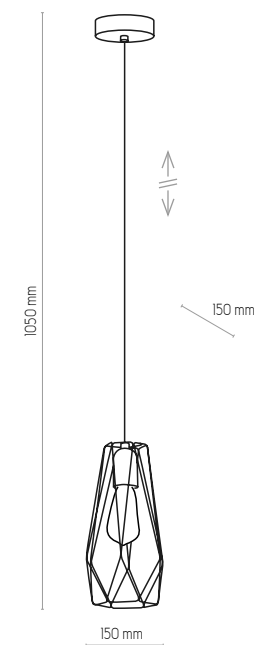

2547 | LUGO BLACK | 1 x E27, max 60W