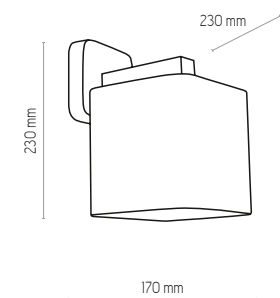

4164 | TORA GRAY | 1 x E27, max 60W