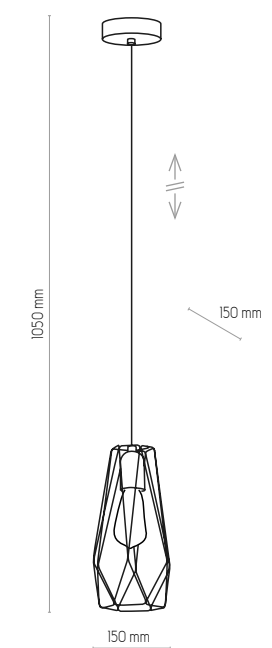

# LUGO GOLD

2698

2698 | LUGO GOLD | 3 x E27, max 60W

2697

2697 | LUGO GOLD | 3 x E27, max 60W

2696

2696 | LUGO GOLD | 1 x E27, max 60W

2847