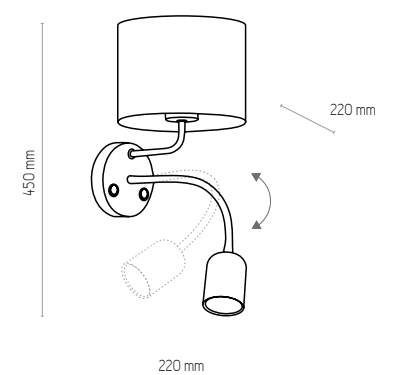

4284 | MIA GRAY | 1x E27 max 60W + GU10 LED max 10W