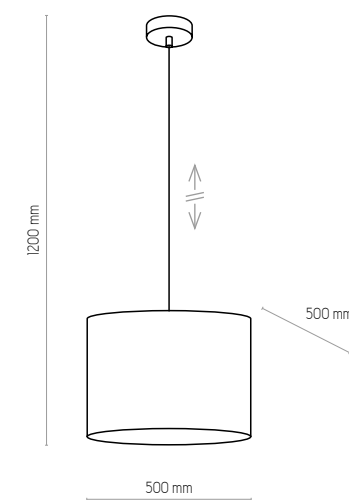

MIA BLACK

4282 | MIA BLACK | 1 x E27 max 60W