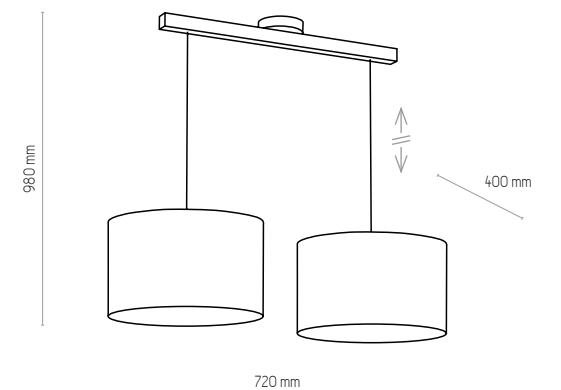

TROY NEW

5032 | TROY NEW | 1 x E27 max 60W

5031 | TROY NEW | 1 x E27 max 60W

NATURAL WOOD - DETAL

4221 | TROY NEW | 1 x E27 max 60W

4220 | TROY NEW | 2 x E27 max 60W