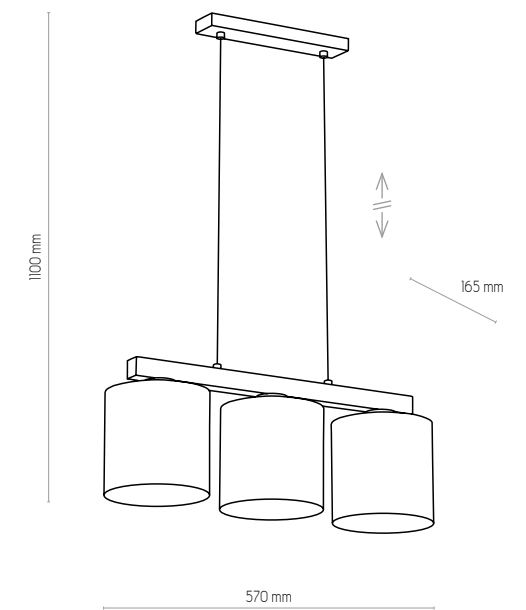

4249 | VERA | 3 x E27 max 60W