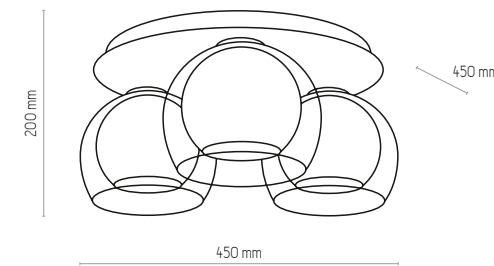

4375 | NAPOLI GRAPHITE | 3 x E27 max 60W

2723 | NAPOLI GRAPHITE | 1 x E27 max 60W

2498 | NAPOLI GRAPHITE | 3 x E27 max 60W

2014

2014 | NAPOLI | 1 x E27 max 60W

2387

2387 | NAPOLI | 3 x E27 max 60W

4139