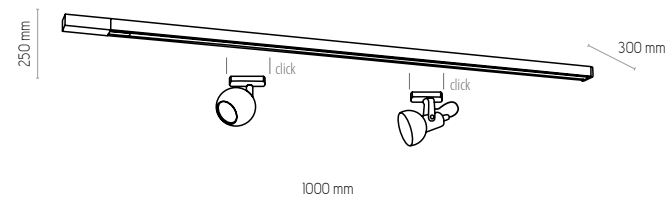

# TRACER CONNECTORS

4044

4045

4140

4143

1000 mm

2000 mm

4044, 4046 | TRACER LISTWA PROWADNICA WHITE