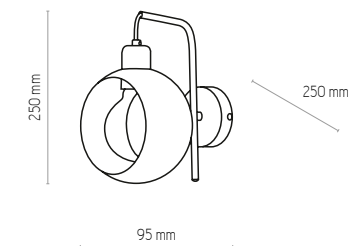

# CYKLOP BLACK

2756

2756 | CYKLOP BLACK | 6 x E27, max 60W

2751

2751 | CYKLOP BLACK | 1 x E27, max 60W

2753

2753 | CYKLOP BLACK | 3 x E27, max 60W

2750