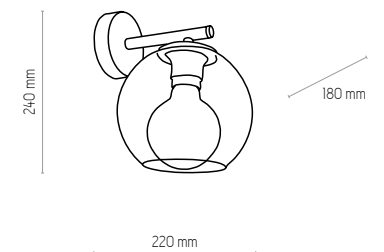

# AVILA

4260

4260 | AVILA | 4 x E27 max 60W

4259

4259 | AVILA | 2 x E27 max 60W

4258

4258 | AVILA | 1 x E27 max 60W