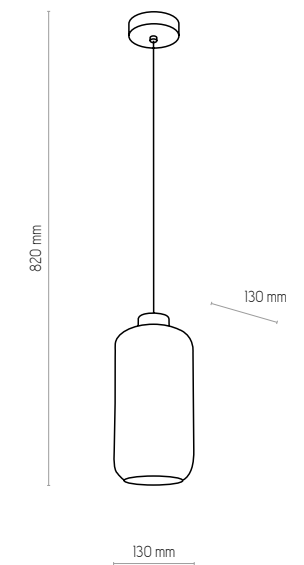

# MARCO

2079

2078

2077

2079 | MARCO | 5 x E27, max 60W

2078 | MARCO | 3 x E27, max 60W

2077 | MARCO | 1 x E27, max 60W

PILAR