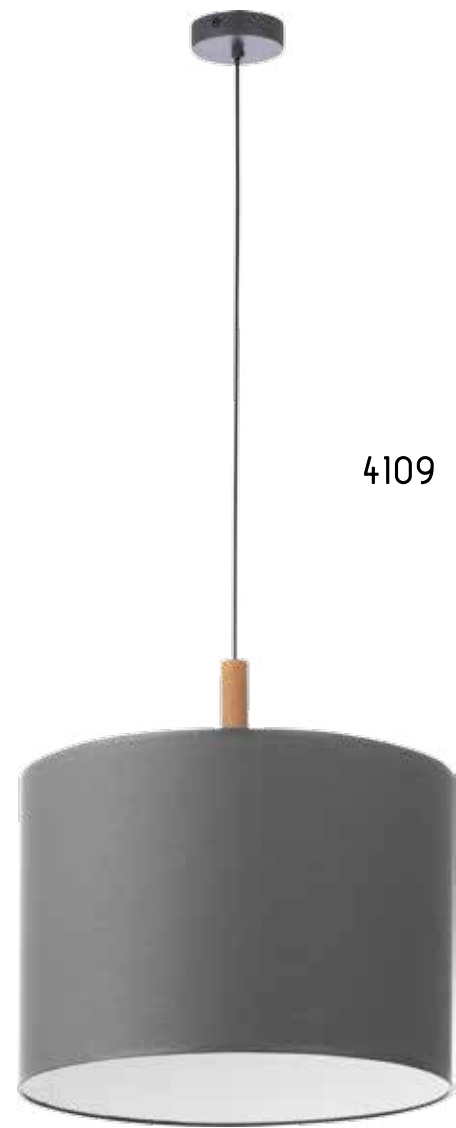

# DEVA GRAPHITE

NATURAL WOOD - DETAL

4458

4458 | DEVA GRAPHITE | 4 x E27 max 60W

4109

4109 | DEVA GRAPHITE | 1 x E27 max 60W

5218

5218 | DEVA GRAPHITE | 1 x E27 max 60W