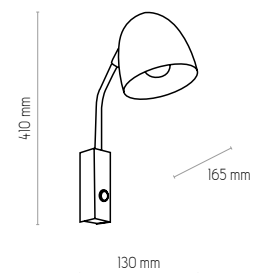

4167 | SOHO | 1x E27 max 60W