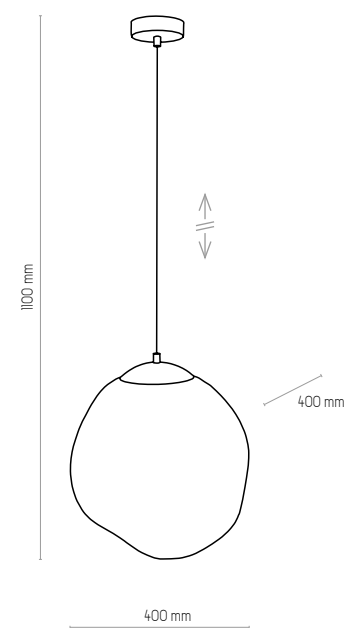

SOL

4261, 4262 | SOL | 1x E27 max 60W