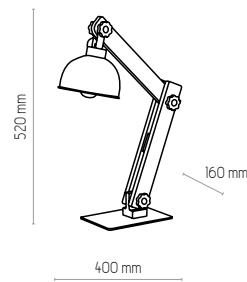

5021 | OSLO | 1 x E27, max 60W