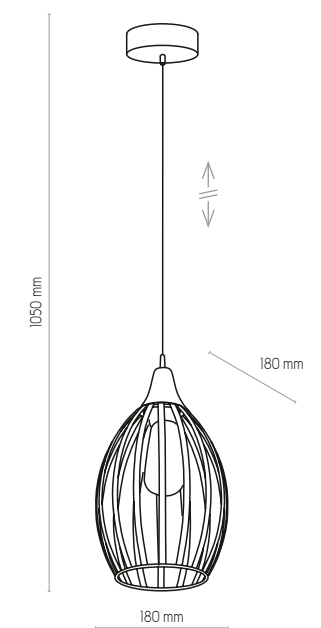

# LIZA GOLD

2817

2816

2817 | LIZA GOLD | 3 x E27, max 60W

2816 | LIZA GOLD | 1 x E27, max 60W