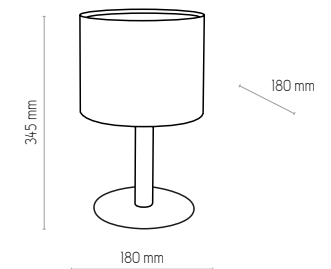

4110

NATURAL WOOD - DETAL

4110 | DEVA GRAPHITE | 1 x E27 max 60W

5219

5219 | DEVA GRAPHITE | 1 x E27 max 60W