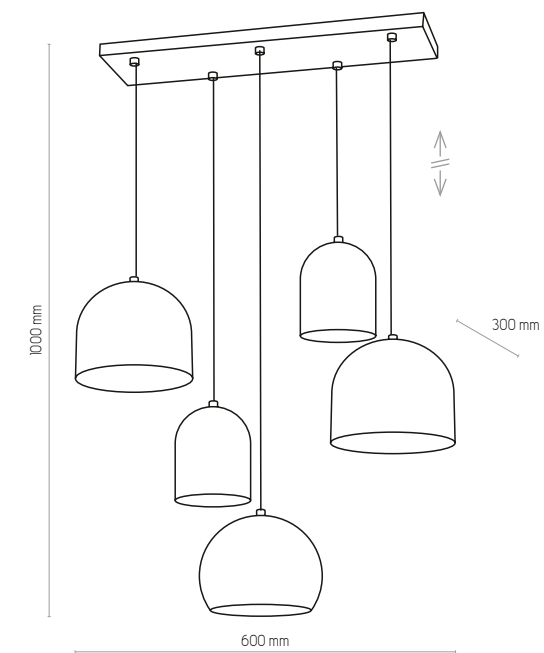

# UNIVERSO

2552

2555

2553

2552, 2553, 2555 | UNIVERSO | 1 x E27 max 60W

TEMPRE

2829 | TEMPRE | 5 x E27, max 60W

2827