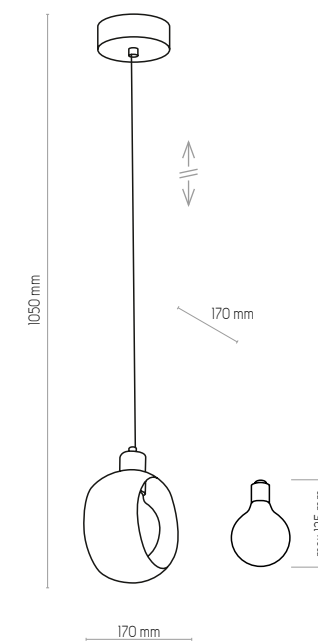

# CYKLOP WHITE

2746

2746 | CYKLOP WHITE | 6 x E27, max 60W

2743

2743 | CYKLOP WHITE | 3 x E27, max 60W

2741

2741 | CYKLOP WHITE | 1 x E27, max 60W

2740