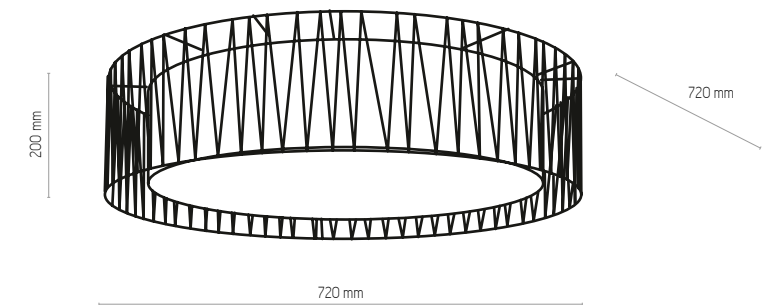

# HARMONY

1637

1658

1637, 1658 | HARMONY | 4 x E27 max 60W