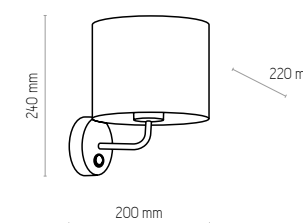

4114 | MIA WHITE | 1x E27 max 60W