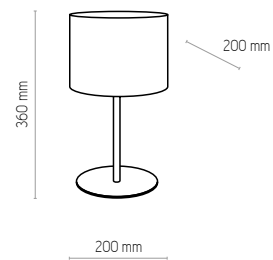

# MIA BLACK

4282 | MIA BLACK | 1 x E27 max 60W

5223

5223 | MIA BLACK | 1x E27 max 60W

5222

5222 | MIA BLACK | 1x E27 max 60W

4280

4280 | MIA BLACK | 1x E27 max 60W