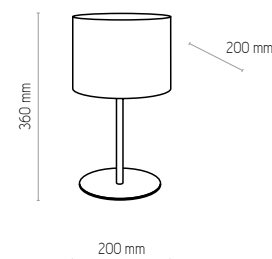

5221 | MIA WHITE | 1x E27 max 60W