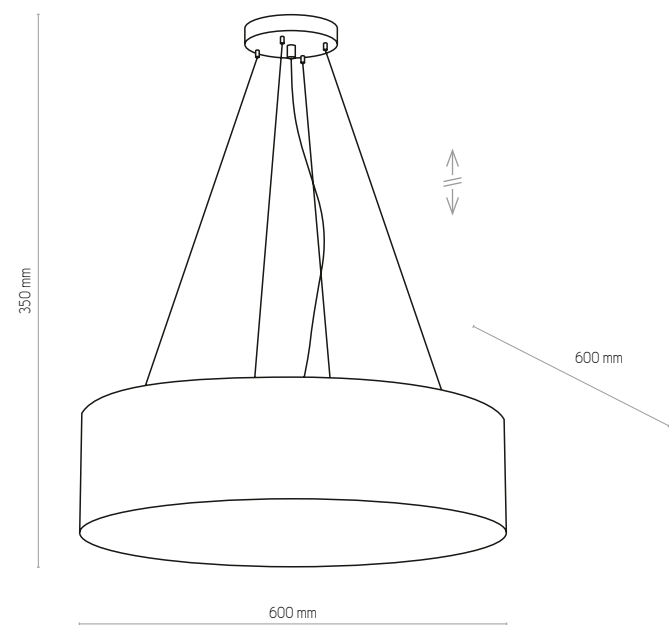

VIENNA

4247 | VIENNA | 4 x E27 max 60W