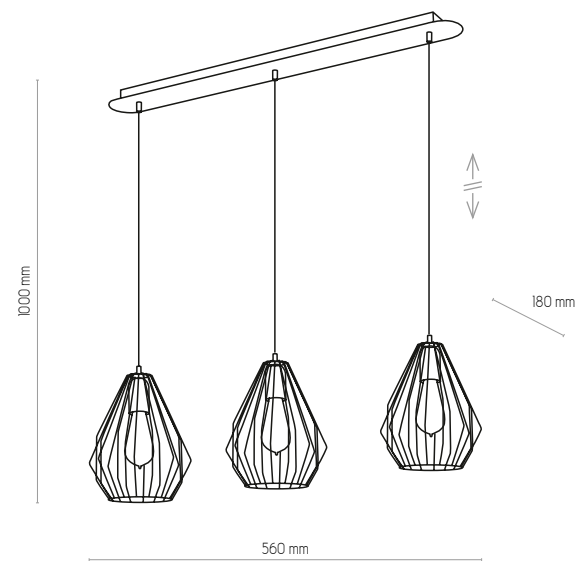

2809 | BRYLANT SILVER | 3 x E27 max 60W