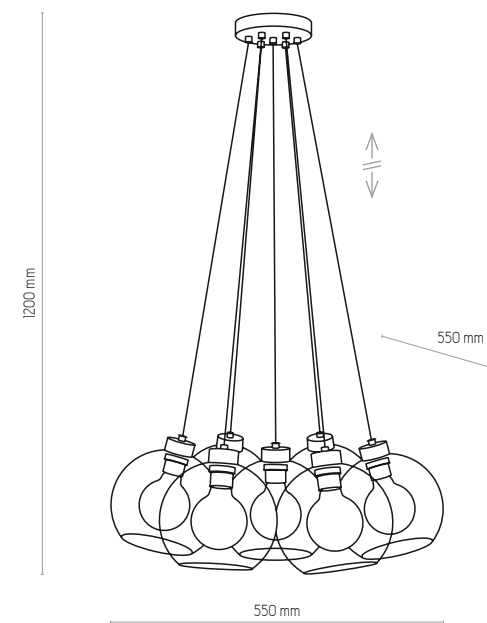

2837 | CUBUS GRAPHITE | 7 x E27, max 60W