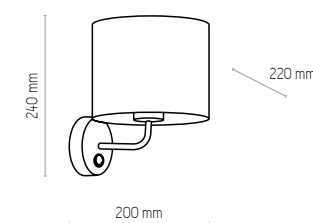

# MIA GRAY

4285

4285 | MIA GRAY | 1x E27 max 60W

5225

5224 | MIA GRAY | 1x E27 max 60W

5224

5225 | MIA GRAY | 1x E27 max 60W

4283