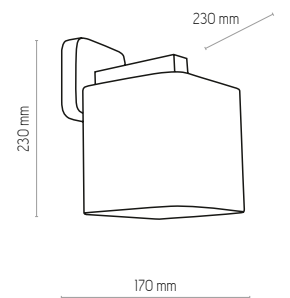

# TORA WHITE

4163

4161

4162

NATURAL WOOD - DETAL

4163 | TORA WHITE | 4 x E27, max 60W

4162 | TORA WHITE | 2 x E27, max 60W

4161 | TORA WHITE | 1 x E27, max 60W