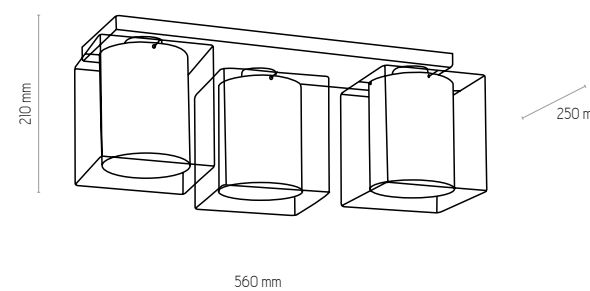

5164 | CARMEN WHITE | 1 x E27, max 60W

5165 | CARMEN WHITE | 1 x E27, max 60W

4374 | CARMEN WHITE | 3 x E27, max 60W

VALLA

4136

4137

4136 | VALLA | 3 x E27 max 60W

4137 | VALLA | 4 x E27 max 60W