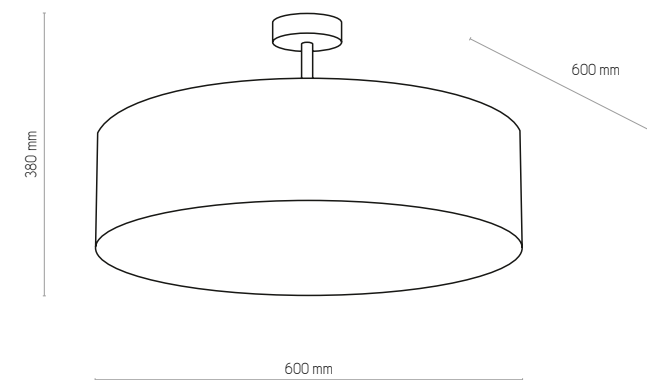

# VIENNA

4244

4244 | VIENNA | 4xE27 max 60W

4243

4242

4242 | VIENNA | 4xE27 max 60W

4243 | VIENNA | 4xE27 max 60W