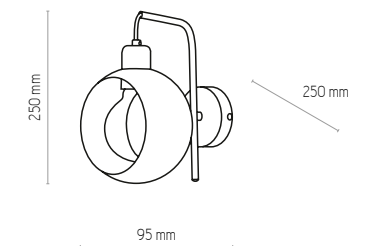

# CYKLOP WHITE

2746

2746 | CYKLOP WHITE | 6 x E27, max 60W

2743

2743 | CYKLOP WHITE | 3 x E27, max 60W

2741

2741 | CYKLOP WHITE | 1 x E27, max 60W

2740