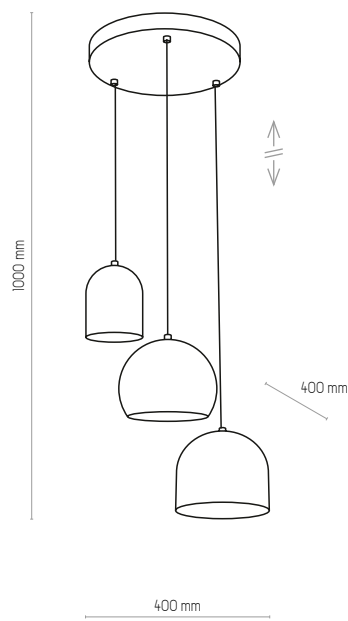

# UNIVERSO

2552

2555

2553

2552, 2553, 2555 | UNIVERSO | 1 x E27 max 60W

TEMPRE

2829 | TEMPRE | 5 x E27, max 60W

2827