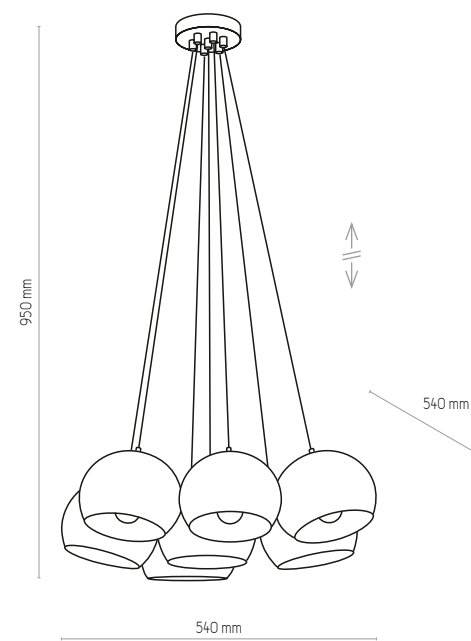

4148 | HYDRIA | 1 x E27, max 60W

CASTELLO

2781

2782

2784

2781 | CASTELLO | 1 x E27, max 60W

2782 | CASTELLO | 7 x E27, max 60W

2784 | CASTELLO | 3 x E27, max 60W