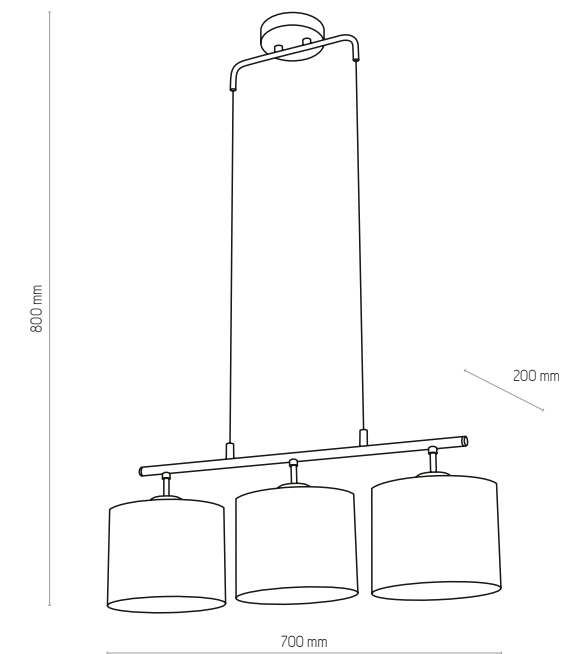

# TREWIR

5044

5044 | TREWIR | 1 x E27 max 60W

4454

4455

4456

4454 | TREWIR | 1 x E27 max 60W

4455 | TREWIR | 6 x E27 max 60W