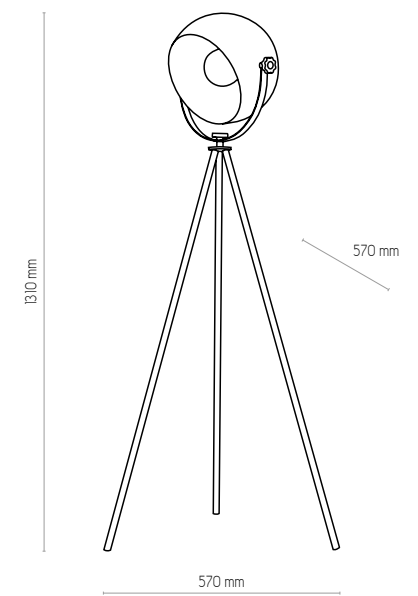

5457, 5499 | PARMA | 1 x E27, max 60W