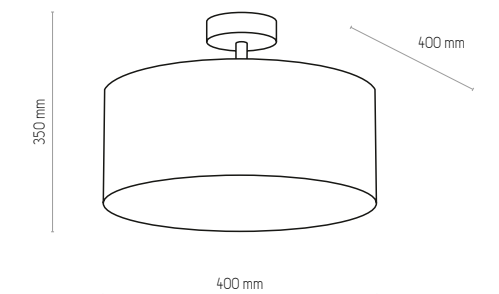

4245 | VIENNA | 4 x E27 max 60W