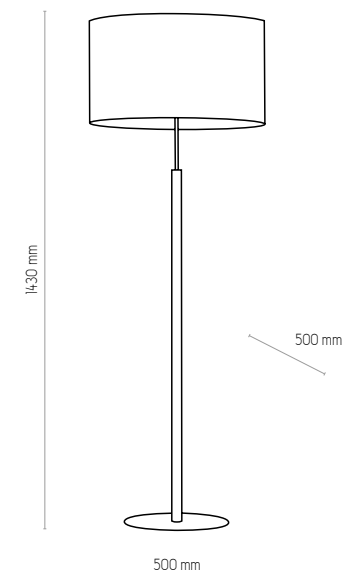

# DEVA GRAPHITE

NATURAL WOOD - DETAL

4458

4458 | DEVA GRAPHITE | 4 x E27 max 60W

4109

4109 | DEVA GRAPHITE | 1 x E27 max 60W

5218

5218 | DEVA GRAPHITE | 1 x E27 max 60W