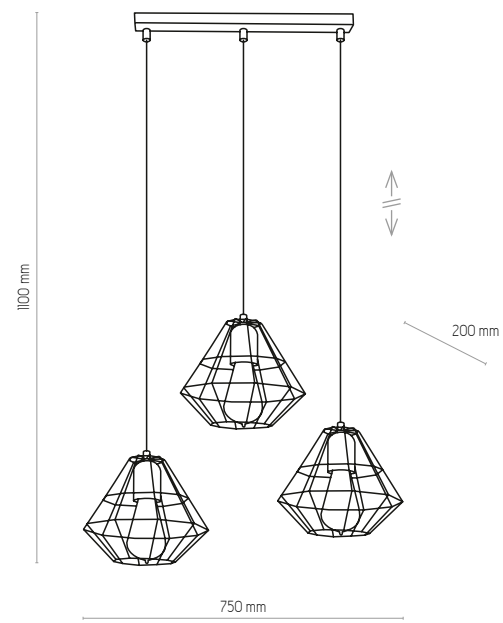

# DIAMOND GOLD

1781

1781 | DIAMOND GOLD | 5 x E27 max 60W

4451

4111

4450

1724

4451 | DIAMOND GOLD | 3 x E27 max 60W