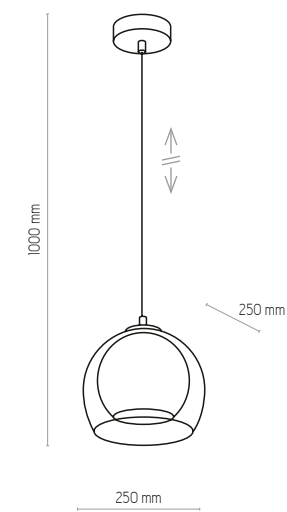

4375 | NAPOLI GRAPHITE | 3 x E27 max 60W

2723 | NAPOLI GRAPHITE | 1 x E27 max 60W

2498 | NAPOLI GRAPHITE | 3 x E27 max 60W

2014

2014 | NAPOLI | 1 x E27 max 60W

2387

2387 | NAPOLI | 3 x E27 max 60W

4139