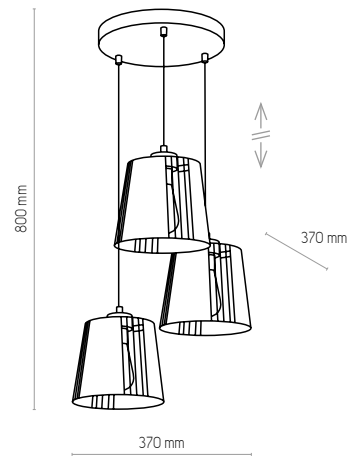

1550 | CARMEN BLACK | 3 x E27, max 60W