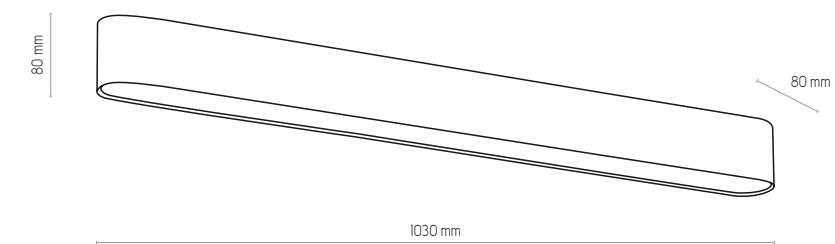

4461, 4462, 4463 | OFFICE LONG | 230V, 28,5W, 4000K, 3300 lm