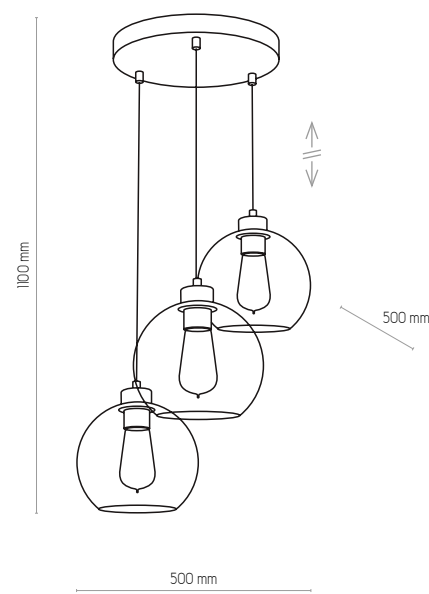

# CUBUS GRAPHITE

2833

4292

4113

2833 | CUBUS GRAPHITE | 6 x E27, max 60W

4292 | CUBUS GRAPHITE | 1 x E27, max 60W

4113 | CUBUS GRAPHITE | 8 x E27, max 60W

2819