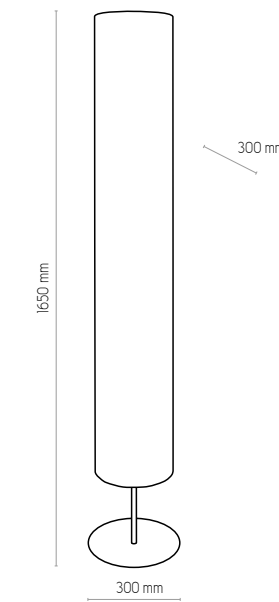

# LUNETTA NEW

5226, 5227, 5228 | LUNETTA NEW | 1x E27 max 60W

abažur, metal / shade, metal / абажур, металл / Lampenschirm, Metall / abat-jour, metal

LUNETTA NEW

LIPO

5034

5035

5033