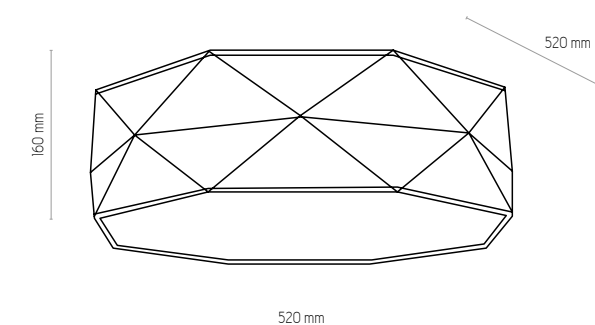

# KANTOOR

1565

1566

1567

1565, 1566, 1567 | KANTOOR | 4 x E27 max 60W