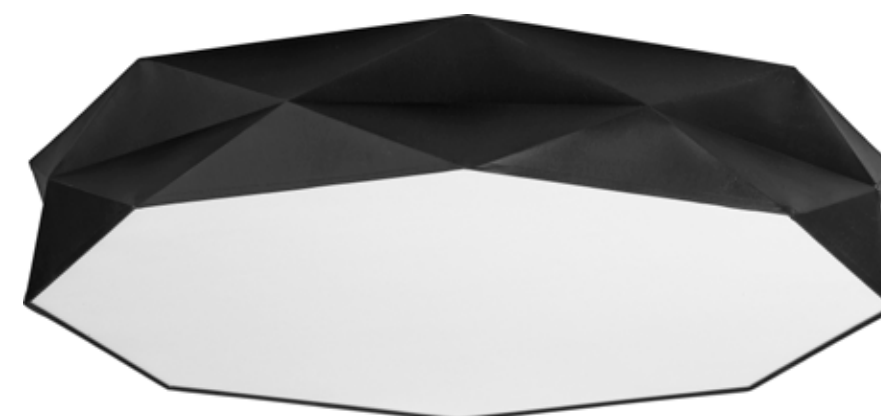

KANTOOR NEW

4225

4223

4227

4225, 4223, 4227 | KANTOOR NEW | 6 x E27 max 60W