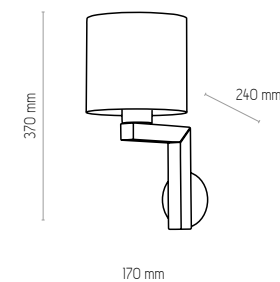

TROY NEW

5032 | TROY NEW | 1 x E27 max 60W

5031 | TROY NEW | 1 x E27 max 60W

NATURAL WOOD - DETAL

4221 | TROY NEW | 1 x E27 max 60W

4220 | TROY NEW | 2 x E27 max 60W