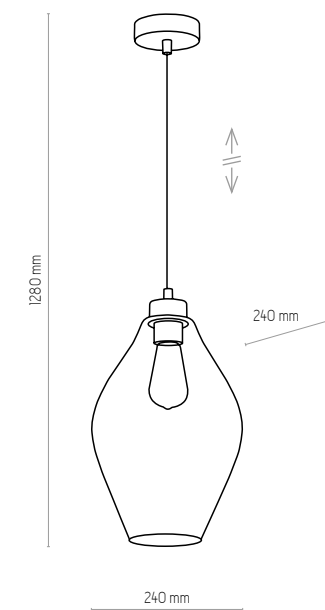

TULON

4190, 4191, 4192 | TULON | 1 x E27, max 60W