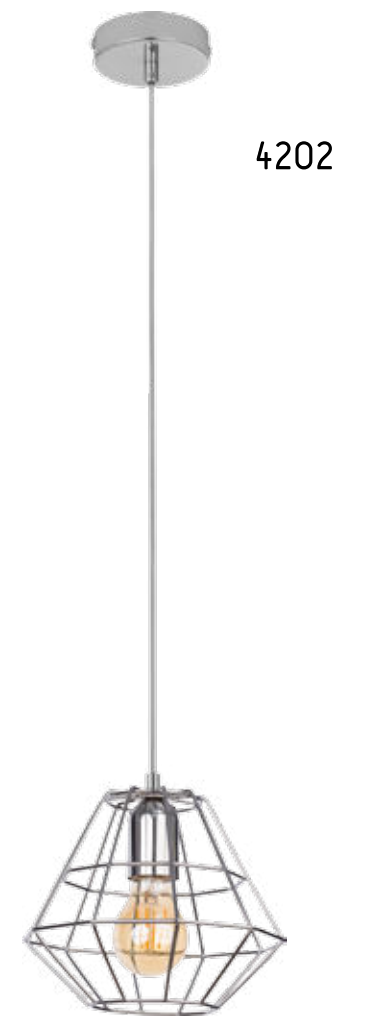

# DIAMOND SILVER

4289

4289 | DIAMOND SILVER | 5 x E27 max 60W

4277

4205

4203

4202

4277 | DIAMOND SILVER | 3 x E27 max 60W