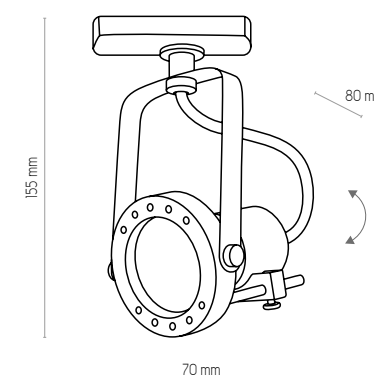

# TRACER

4065

4066

4042

4043

4040

4041

4065, 4066 | TRACER | 1x 10 GU10, max 40W