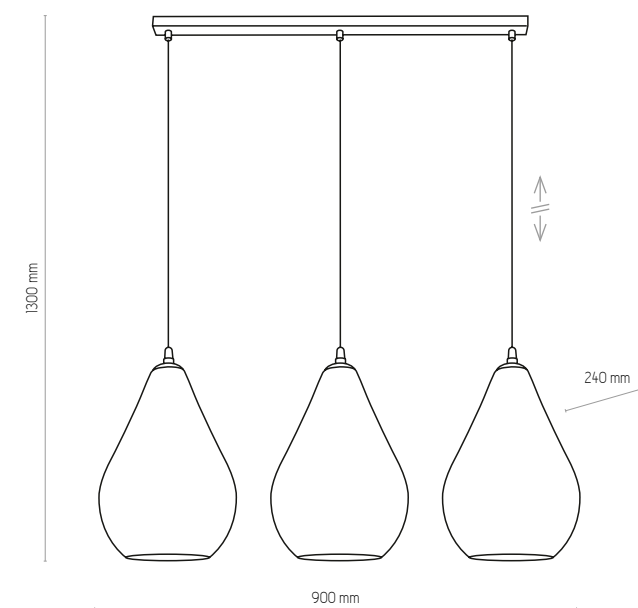

FUENTE

4321 | FUENTE | 3 x E27, max 60W