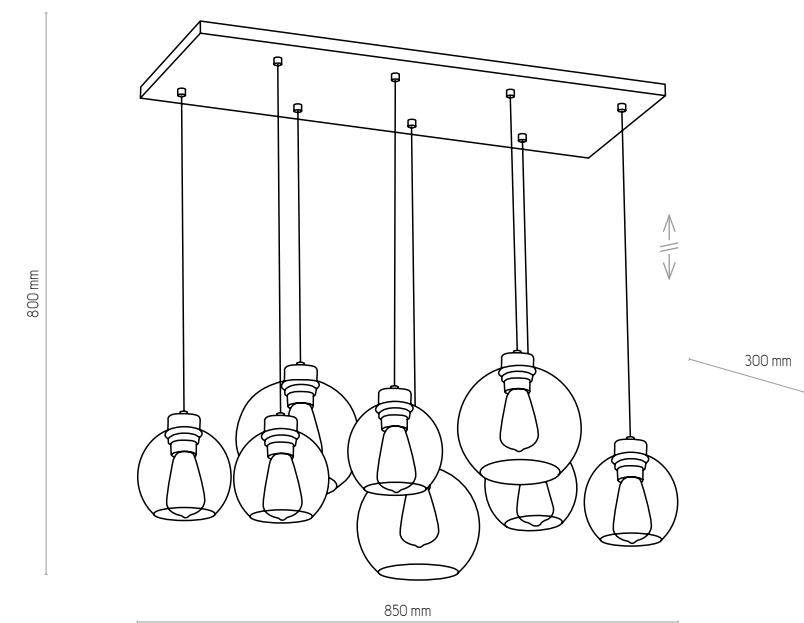

# CUBUS GRAPHITE

2833

4292

4113

2833 | CUBUS GRAPHITE | 6 x E27, max 60W

4292 | CUBUS GRAPHITE | 1 x E27, max 60W

4113 | CUBUS GRAPHITE | 8 x E27, max 60W

2819