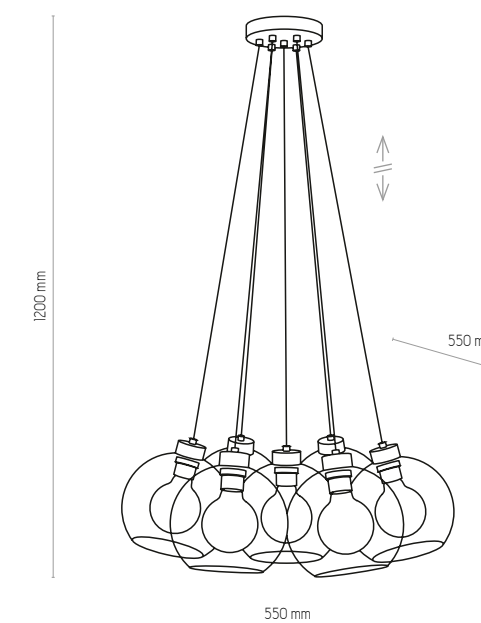

2836 | CUBUS | 7 x E27, max 60W