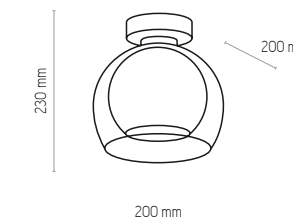

2723 | NAPOLI GRAPHITE | 1 x E27 max 60W