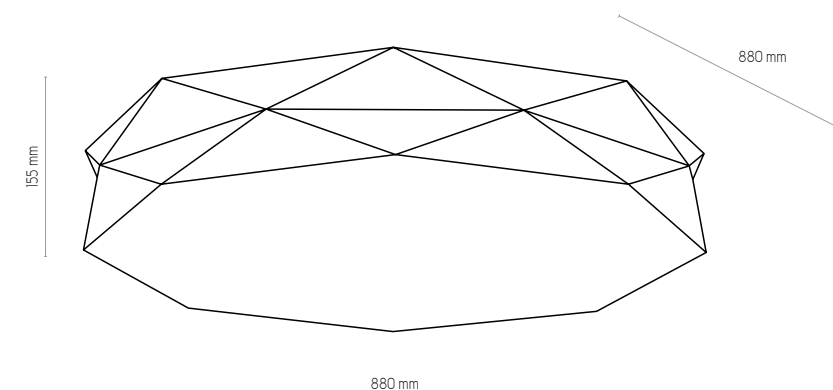

# KANTOOR NEW

4225

4223

4227

4225, 4223, 4227 | KANTOOR NEW | 6 x E27 max 60W

CONTI

4224

4222