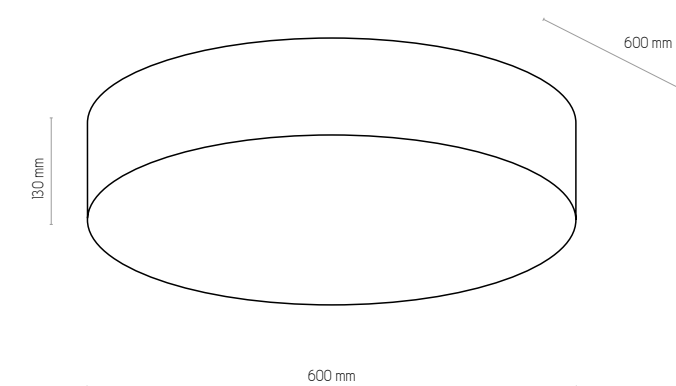

2443, 2725, 4409 | RONDO | 6 x E27 max 60W

1581

1584

1587

1581, 1584, 1587 | RONDO | 4 x E27 max 60W