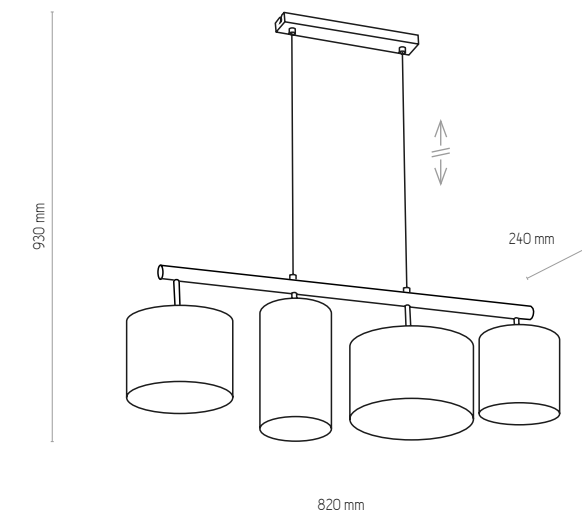

4458

4458 | DEVA GRAPHITE | 4 x E27 max 60W