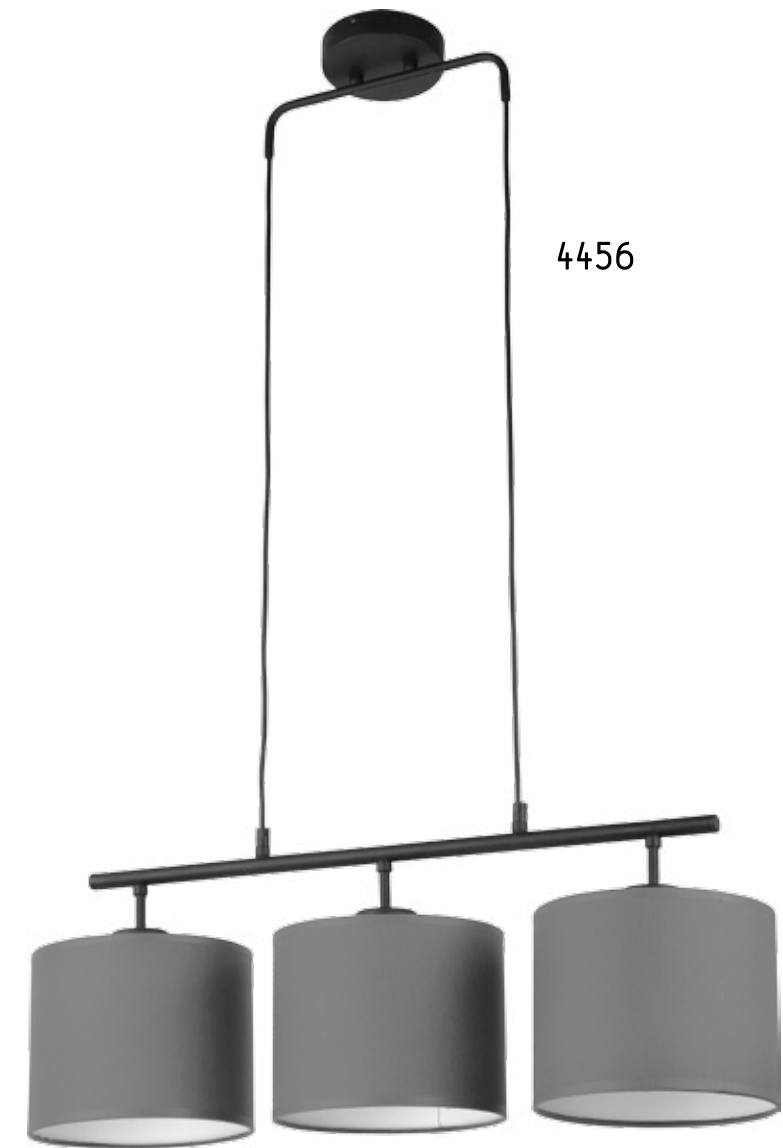

# TREWIR

5044

5044 | TREWIR | 1 x E27 max 60W

4454

4455

4456

4454 | TREWIR | 1 x E27 max 60W

4455 | TREWIR | 6 x E27 max 60W