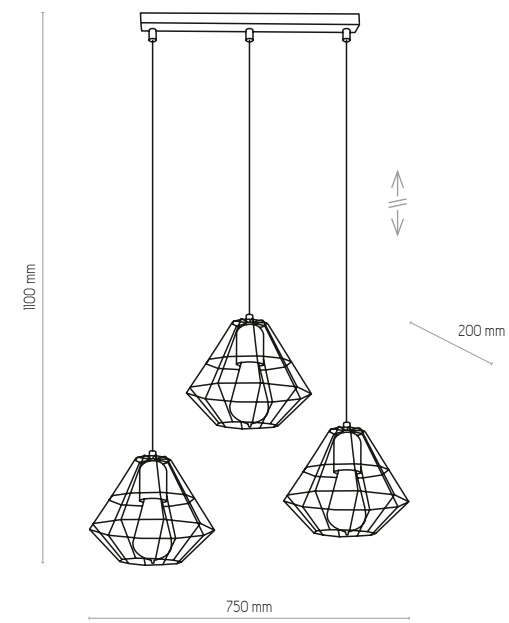

# DIAMOND SILVER

4289

4289 | DIAMOND SILVER | 5 x E27 max 60W

4277

4205

4203

4202

4277 | DIAMOND SILVER | 3 x E27 max 60W