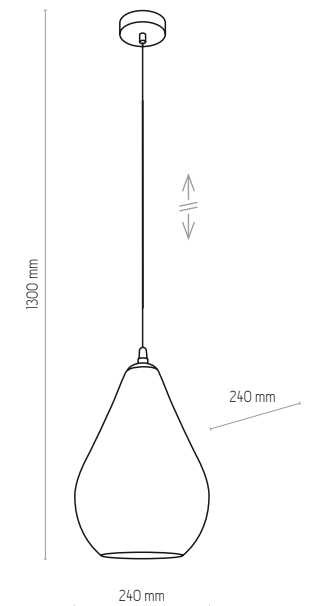

**2792 | FUENTE | 3 x E27, max 60W**

**2326 | FUENTE | 1 x E27, max 60W**

szkło, metal / glass, metal / стекло, металл / Glas, Metall / verre, métal

FUENTE

4323 | FUENTE | 3 x E27, max 60W

4322 | FUENTE | 1 x E27, max 60W