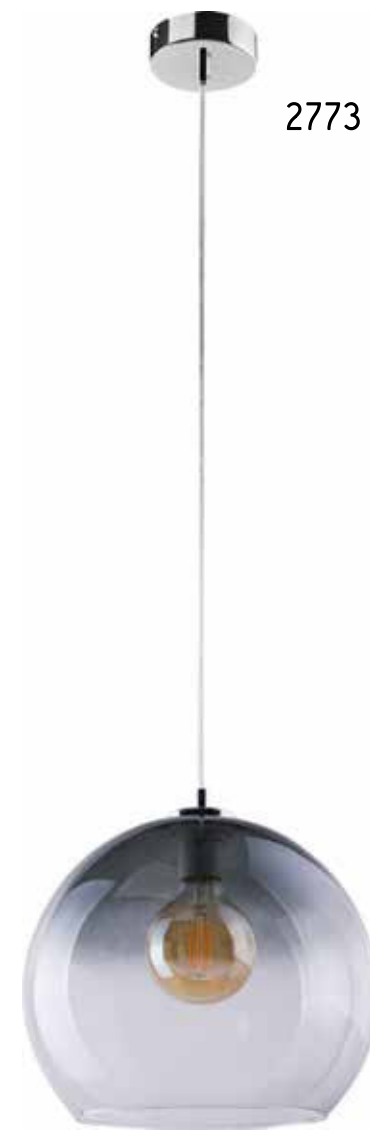

**2792 | FUENTE | 3 x E27, max 60W**

**2326 | FUENTE | 1 x E27, max 60W**

szkło, metal / glass, metal / стекло, металл / Glas, Metall / verre, métal

FUENTE

4323 | FUENTE | 3 x E27, max 60W

4322 | FUENTE | 1 x E27, max 60W

# MARCO

2079

2078

2077

2079 | MARCO | 5 x E27, max 60W

2078 | MARCO | 3 x E27, max 60W

2077 | MARCO | 1 x E27, max 60W

PILAR

2425

2434

2425 | PILAR | 1 x E27, max 60W

2434 | PILAR | 1 x E27, max 60W

SANTINO

2795

2795 | SANTINO | 3 x E27 max 60W

2773

2773 | SANTINO | 1 x E27 max 60W

2794

2794 | SANTINO | 3 x E27 max 60W

SINTRA

2554

2554 | SINTRA | 6 x E27 max 60W

2736

2739