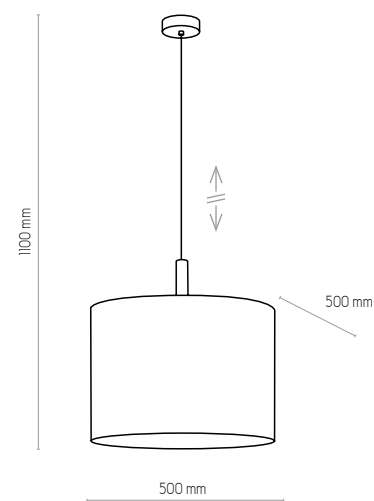

# DEVA WHITE

NATURAL WOOD - DETAL

4106

4106 | DEVA WHITE | 4 x E27 max 60W

4107

4107 | DEVA WHITE | 1 x E27 max 60W

5216

5216 | DEVA WHITE | 1 x E27 max 60W