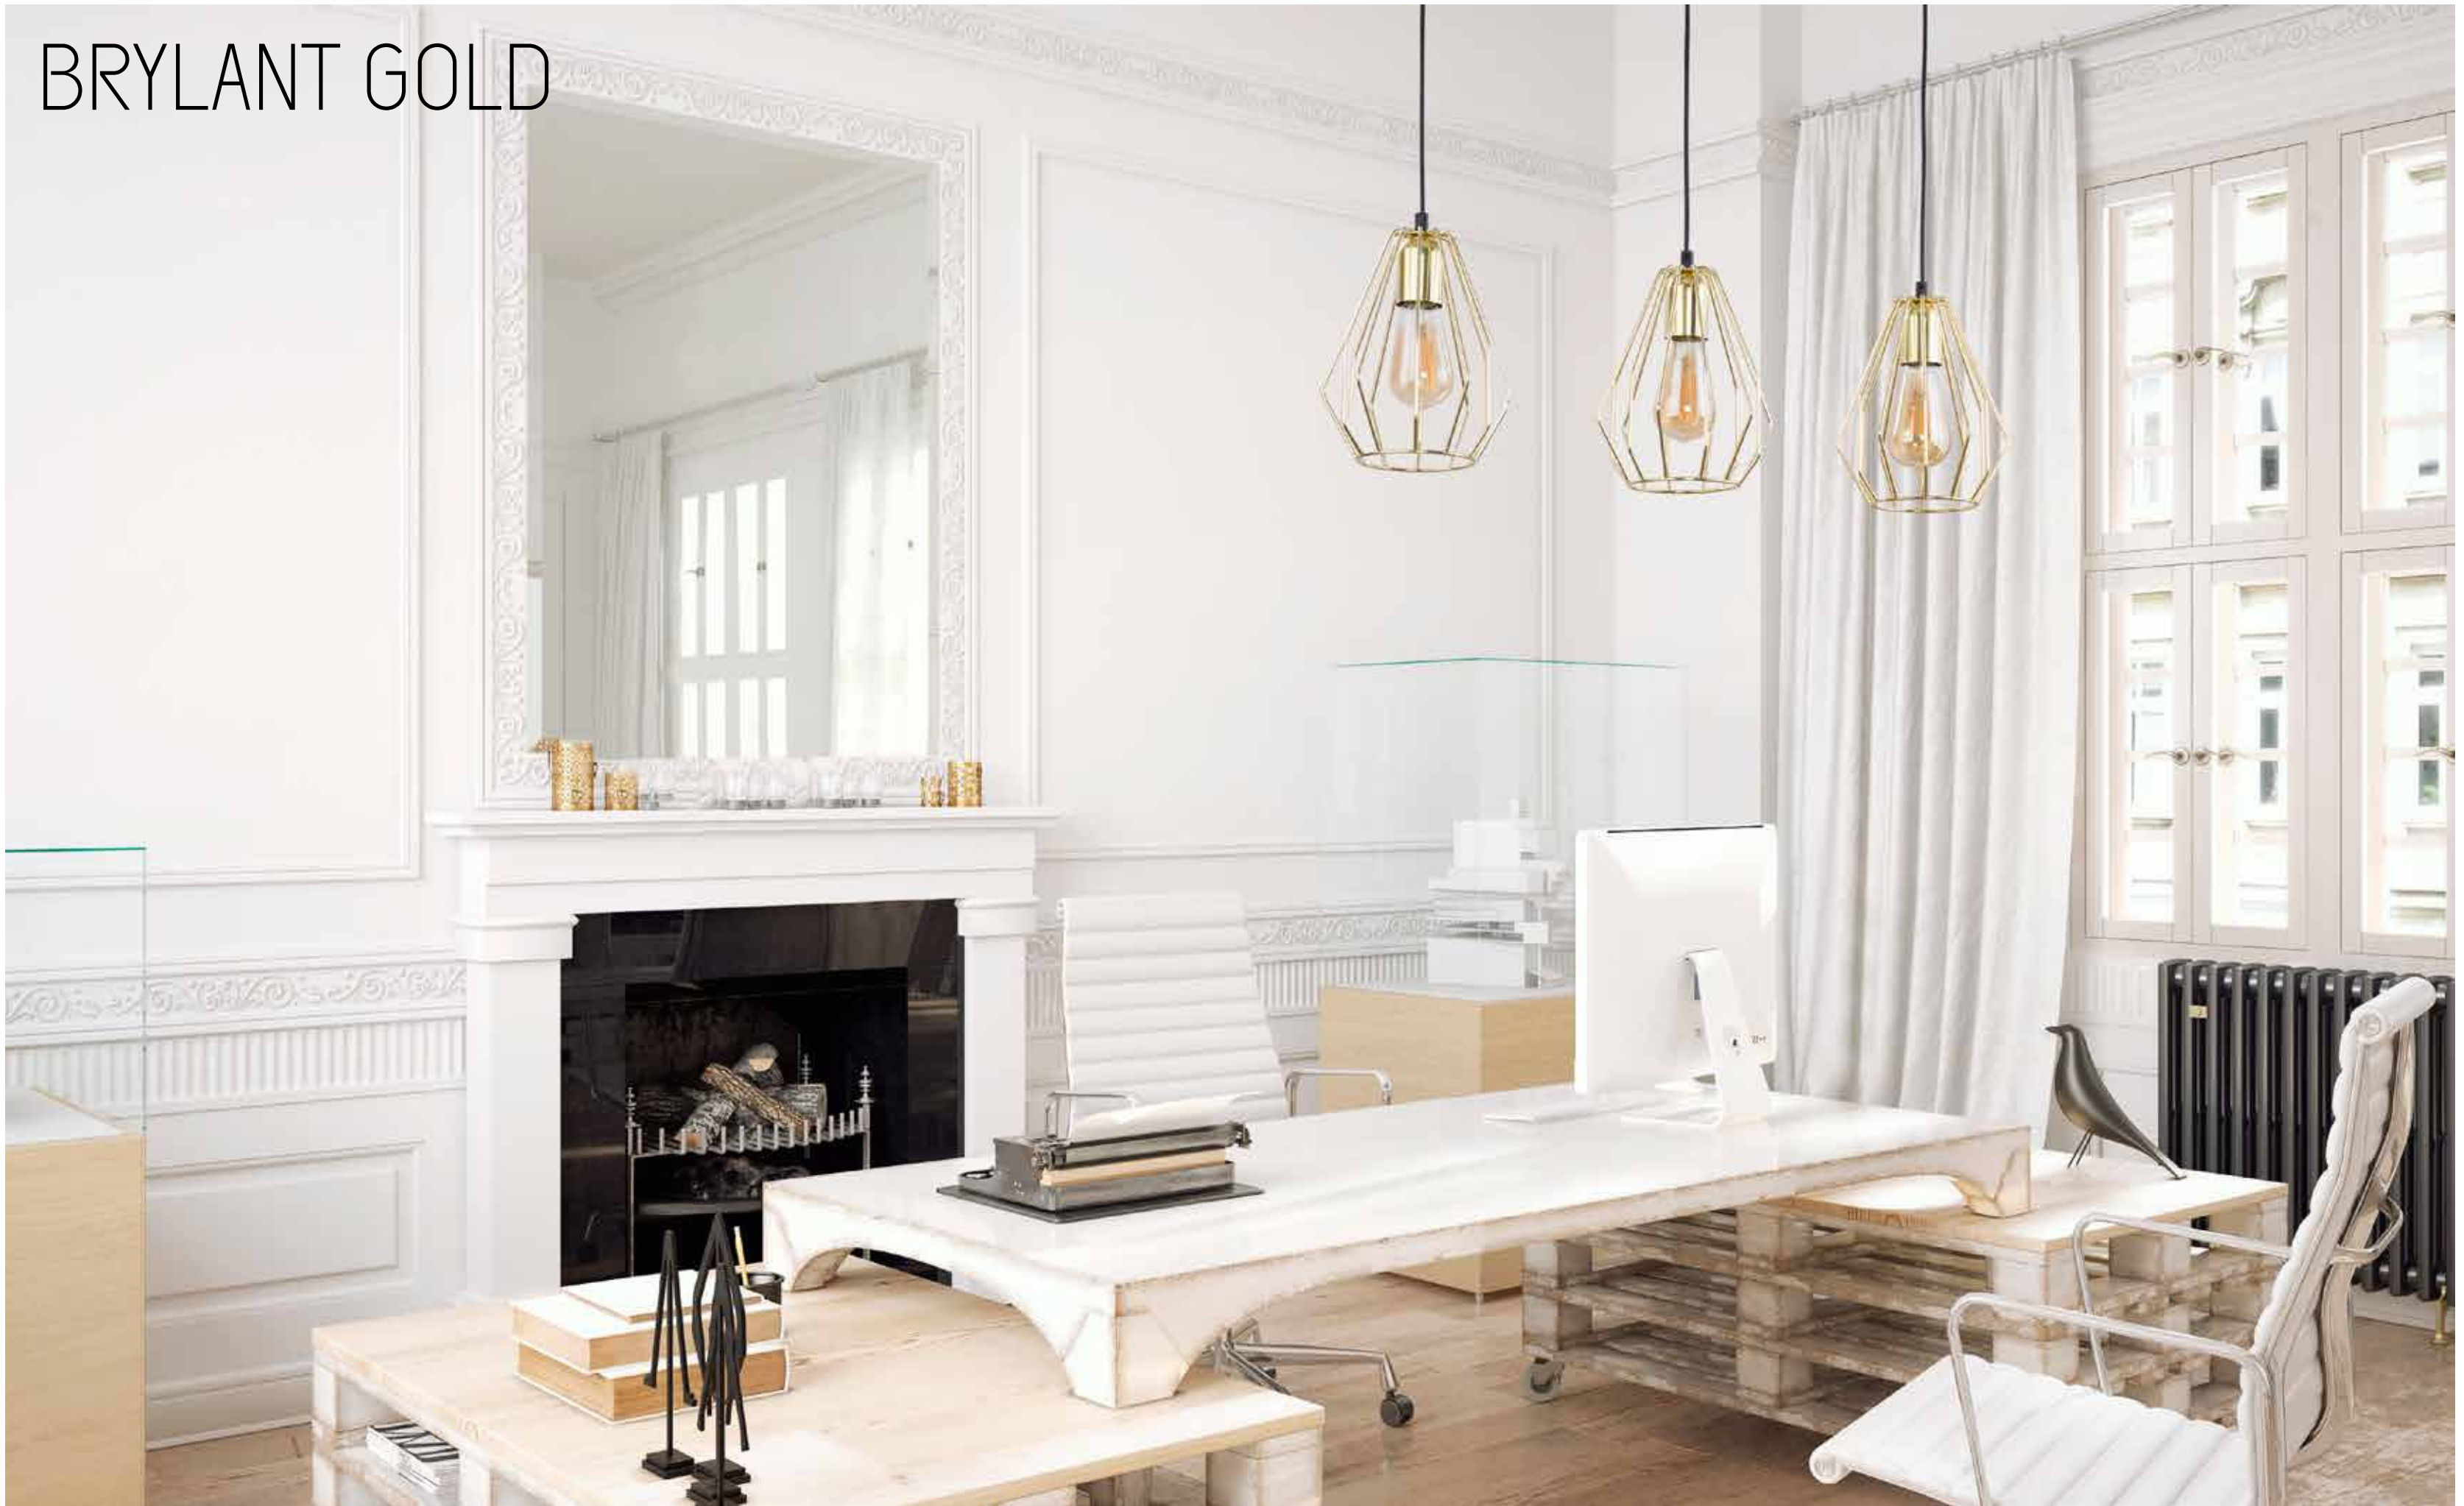

BRYLANT GOLD