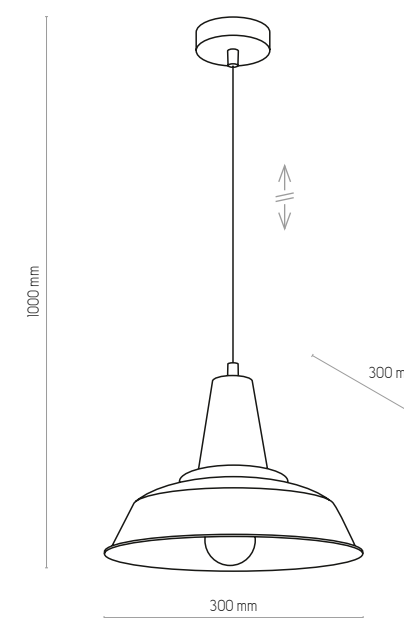

2806, 2808 | BELL | 1 x E27, max 60W