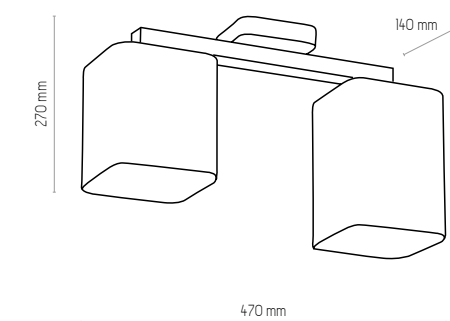

4165 | TORA GRAY | 2 x E27, max 60W