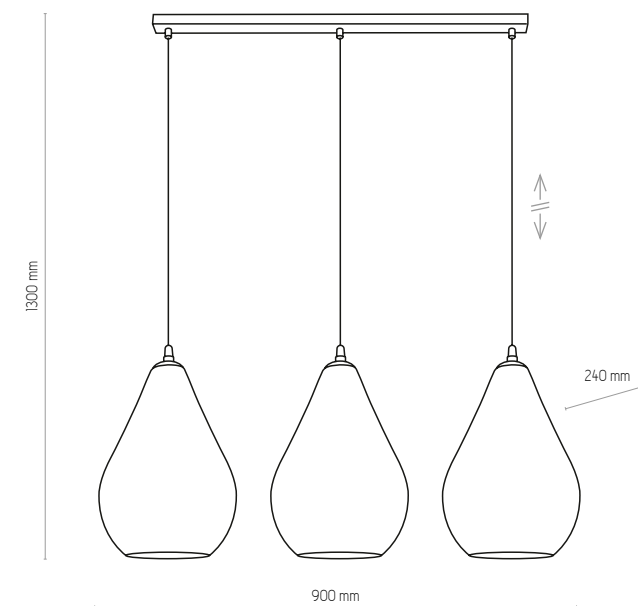

**2792 | FUENTE | 3 x E27, max 60W**

**2326 | FUENTE | 1 x E27, max 60W**

szkło, metal / glass, metal / стекло, металл / Glas, Metall / verre, métal

FUENTE

4323 | FUENTE | 3 x E27, max 60W

4322 | FUENTE | 1 x E27, max 60W