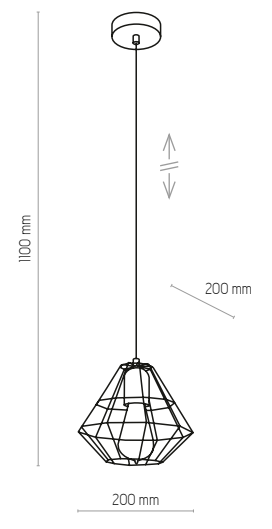

1724 | DIAMOND GOLD | 1 x E27 max 60W