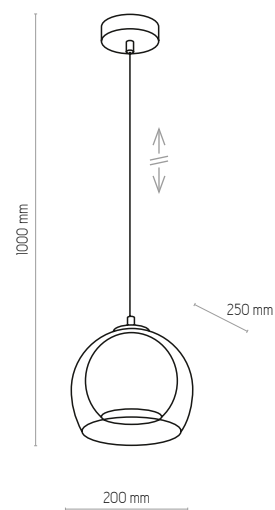

# NAPOLI GRAPHITE

2484

2499

4375

2498

2723

2484 | NAPOLI GRAPHITE | 1 x E27 max 60W

2499 | NAPOLI GRAPHITE | 3 x E27 max 60W