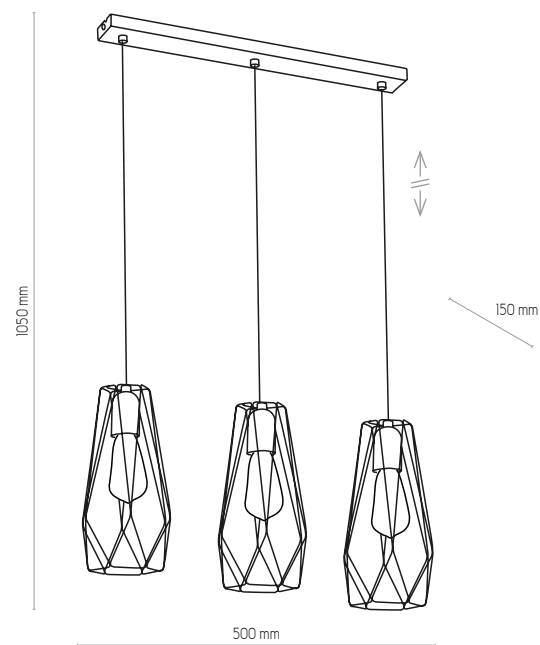

# LUGO GOLD

2698

2698 | LUGO GOLD | 3 x E27, max 60W

2697

2697 | LUGO GOLD | 3 x E27, max 60W

2696

2696 | LUGO GOLD | 1 x E27, max 60W

2847