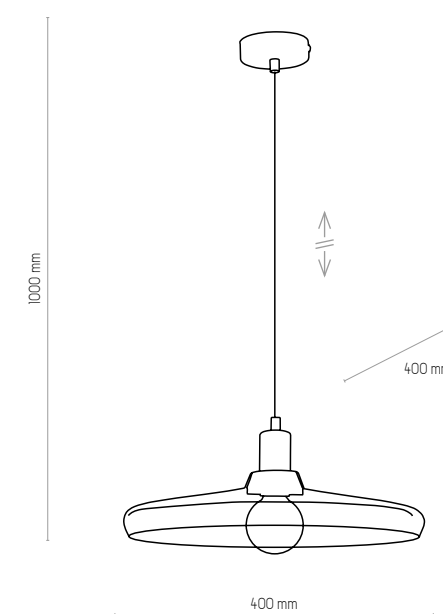

LIBRA

4290

4290 | LIBRA | 1 x E27 max 60W