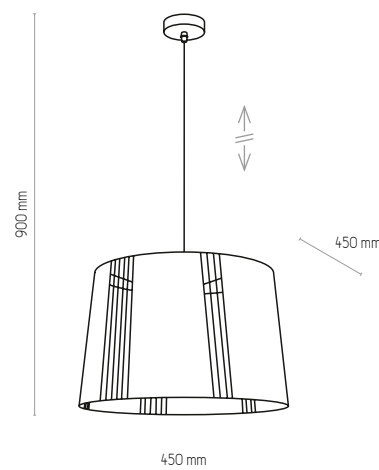

# CARMEN WHITE

1776

1777

5164

4374

5165

1776 | CARMEN WHITE | 1 x E27, max 60W

1777 | CARMEN WHITE | 3 x E27, max 60W