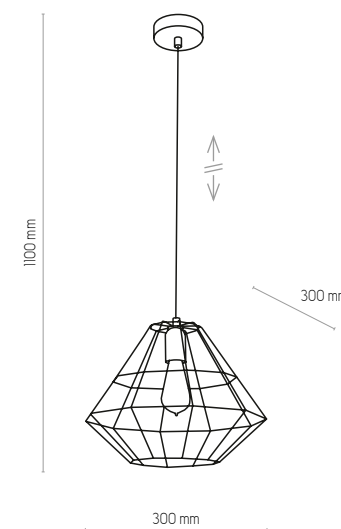

4203 | DIAMOND SILVER | 1 x E27 max 60W