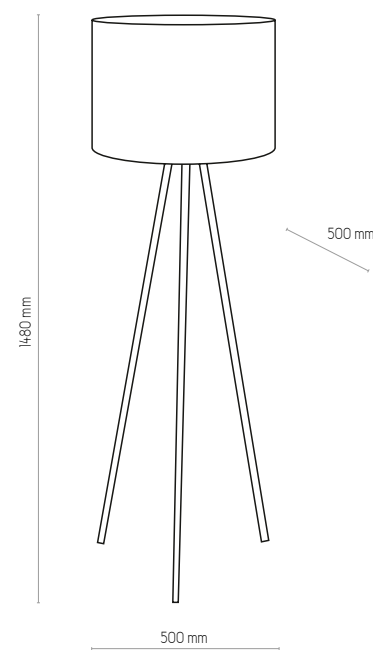

# MIA WHITE

4115

4115 | MIA WHITE | 1 x E27 max 60W

5221

5221 | MIA WHITE | 1x E27 max 60W

5220

5220 | MIA WHITE | 1x E27 max 60W

4114