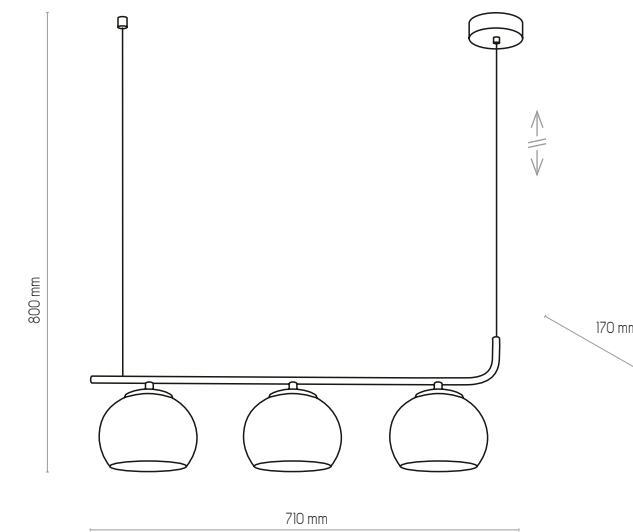

4148 | HYDRIA | 1 x E27, max 60W

CASTELLO

2781

2782

2784

2781 | CASTELLO | 1 x E27, max 60W

2782 | CASTELLO | 7 x E27, max 60W

2784 | CASTELLO | 3 x E27, max 60W