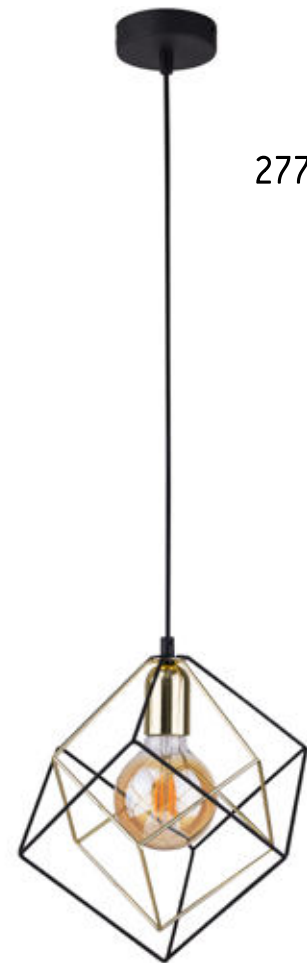

# ALAMBRE

2779 | ALAMBRE | 6 x E27, max 60W

2778

2777

2699

2702

5450

2778 | ALAMBRE | 4 x E27, max 60W