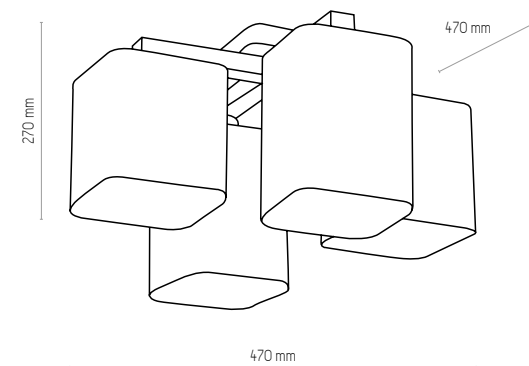

TORA GRAY

4165 | TORA GRAY | 2 x E27, max 60W

4164 | TORA GRAY | 1 x E27, max 60W