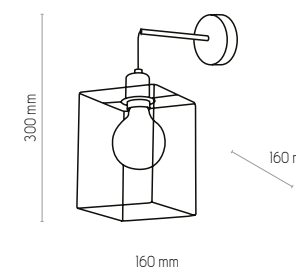

4201 | CAYO | 1 x E27, max 60W