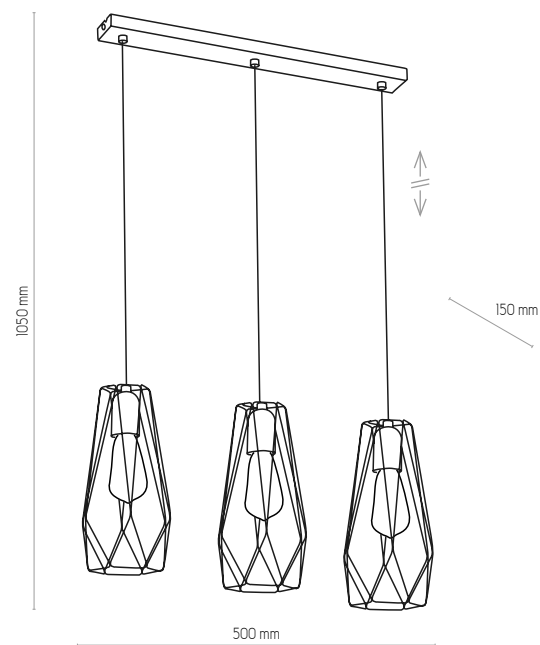

2847 | LUGO SILVER | 3 x E27, max 60W

2846

2846 | LUGO SILVER | 3 x E27, max 60W

2845

2845 | LUGO SILVER | 1 x E27, max 60W

2549

2549 | LUGO BLACK | 3 x E27, max 60W

2548