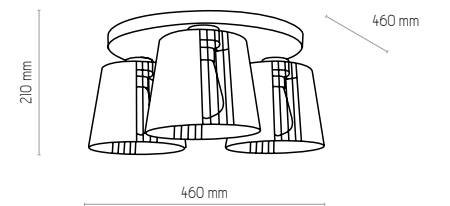

4373 | CARMEN BLACK | 3 x E27, max 60W