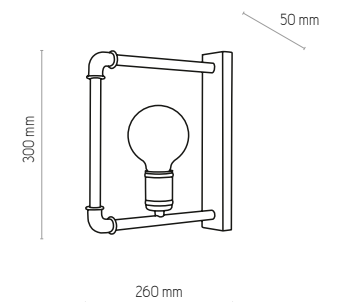

4148 | HYDRIA | 1 x E27, max 60W