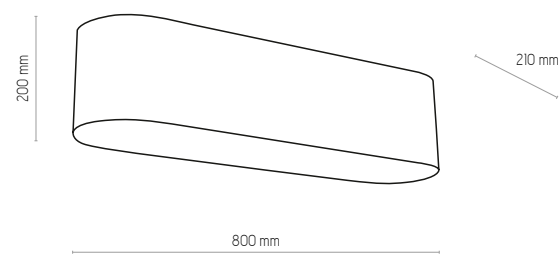

4456

4454 | TREWIR | 1 x E27 max 60W