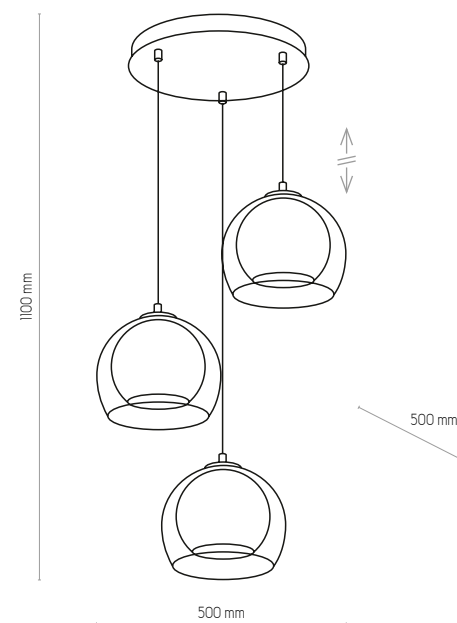

# NAPOLI GRAPHITE

2484

2499

4375

2498

2723

2484 | NAPOLI GRAPHITE | 1 x E27 max 60W

2499 | NAPOLI GRAPHITE | 3 x E27 max 60W