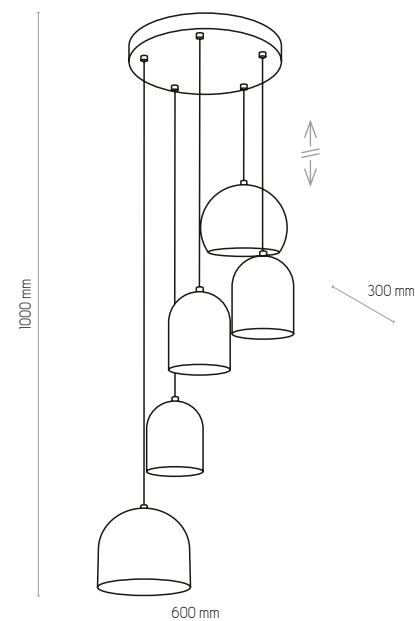

2830 | TEMPRE | 5 x E27, max 60W