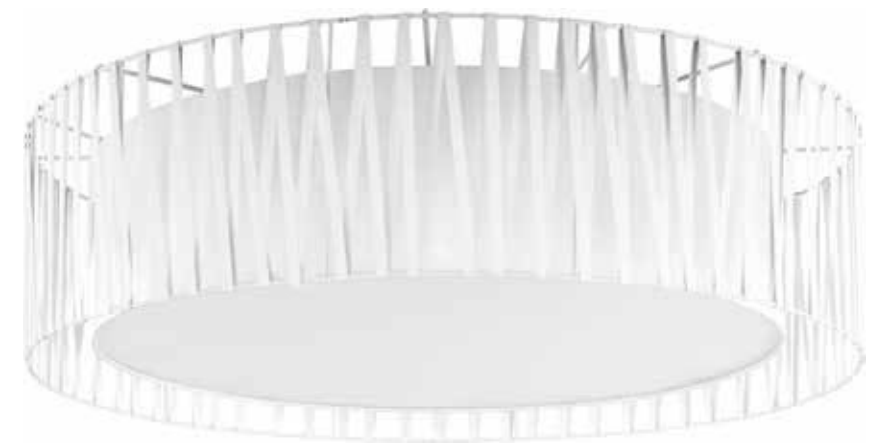

# HARMONY

1637

1658

1637, 1658 | HARMONY | 4 x E27 max 60W