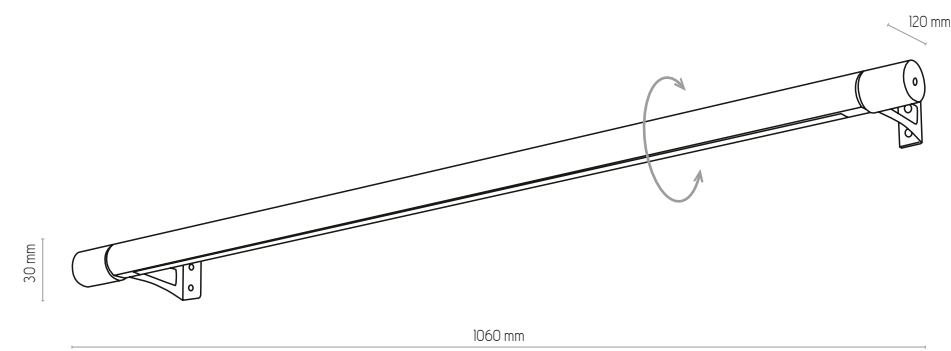

# ROLLO

NATURAL WOOD - DETAL

1416

4193

4193 | ROLLO | 230V, 30W, 3000K, 4050 lm

1416 | ROLLO | 230V, 10W, 3000K, 1350 lm