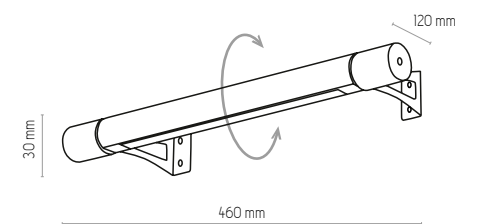

# ROLLO

NATURAL WOOD - DETAL

1416

4193

4193 | ROLLO | 230V, 30W, 3000K, 4050 lm

1416 | ROLLO | 230V, 10W, 3000K, 1350 lm