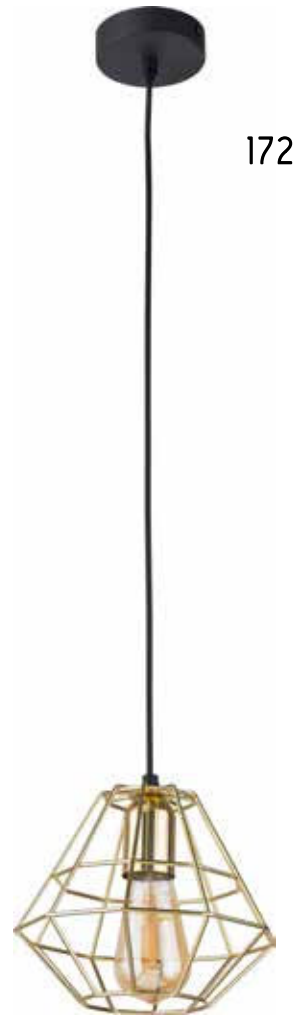

# DIAMOND GOLD

1781

1781 | DIAMOND GOLD | 5 x E27 max 60W

4451

4111

4450

1724

4451 | DIAMOND GOLD | 3 x E27 max 60W