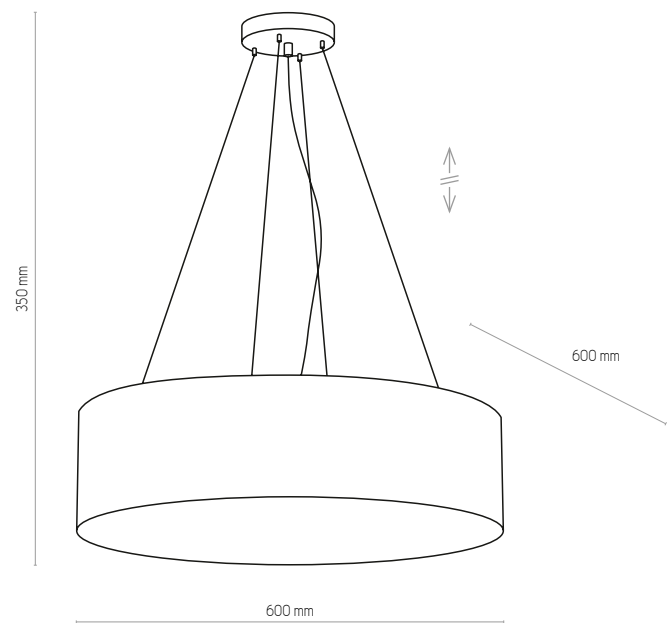

# VIENNA

4244

4244 | VIENNA | 4xE27 max 60W

4243

4242

4242 | VIENNA | 4xE27 max 60W

4243 | VIENNA | 4xE27 max 60W