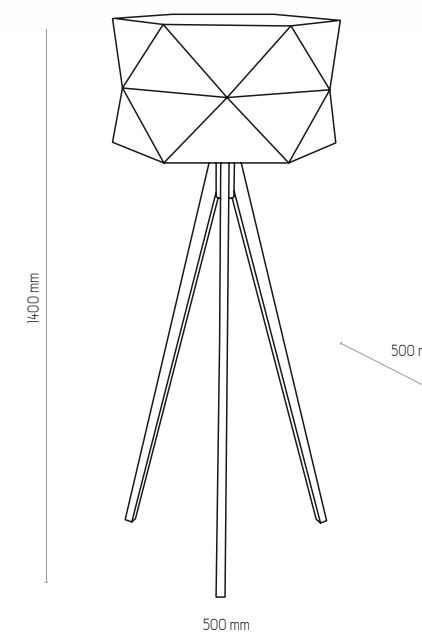

5240 | FANO | 1 x E27 max 60W