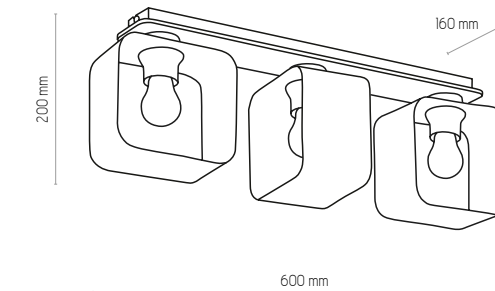

# DORIS

4187

4188

4189

4187 | DORIS | 4 x E27, max 60W

4189 | DORIS | 3 x E27, max 60W

4188 | DORIS | 1 x E27, max 60W

abażur, drewno, metal / shade, wood, metal / абажур, дерево, металл / Lampenschirm, Holz, Metall / abat-jour, bois, metal