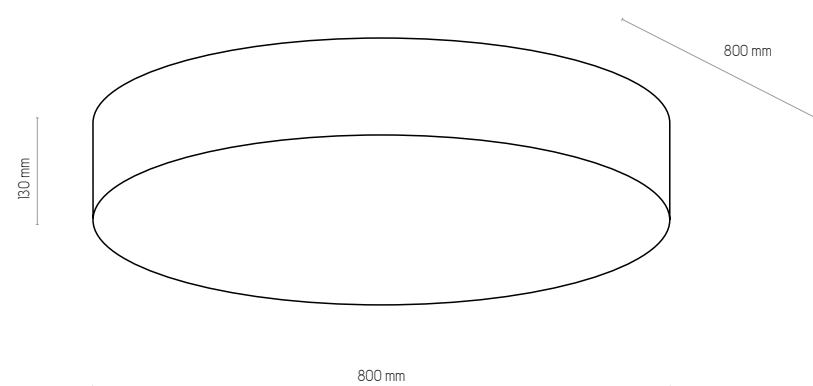

# VIENNA

4247 | VIENNA | 4 x E27 max 60W

4246 | VIENNA | 4 x E27 max 60W

4245 | VIENNA | 4 x E27 max 60W

RONDO

2443

2725

4409