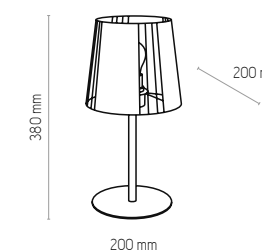

5165 | CARMEN WHITE | 1 x E27, max 60W