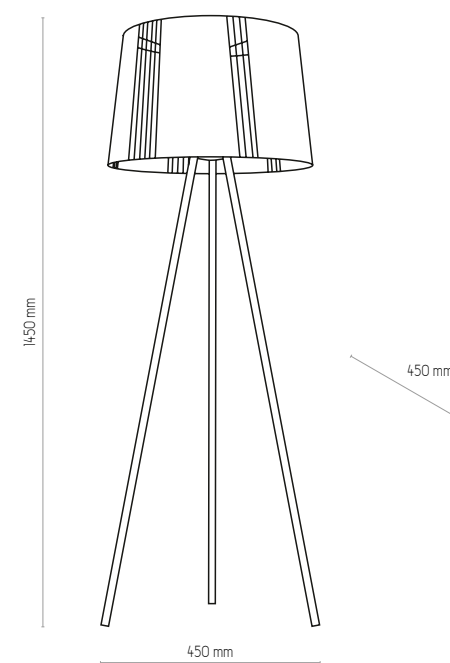

5164 | CARMEN WHITE | 1 x E27, max 60W

5165 | CARMEN WHITE | 1 x E27, max 60W

4374 | CARMEN WHITE | 3 x E27, max 60W