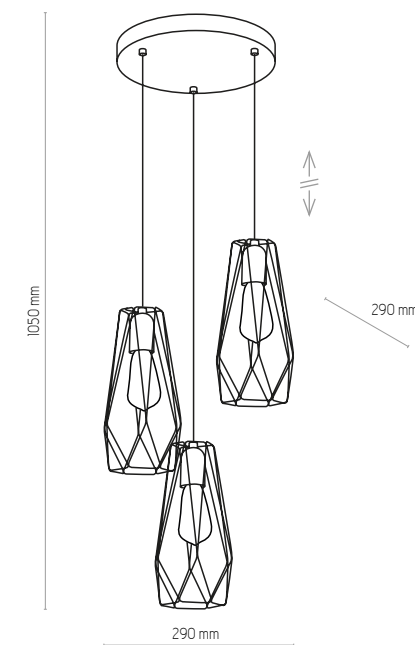

2846 | LUGO SILVER | 3 x E27, max 60W