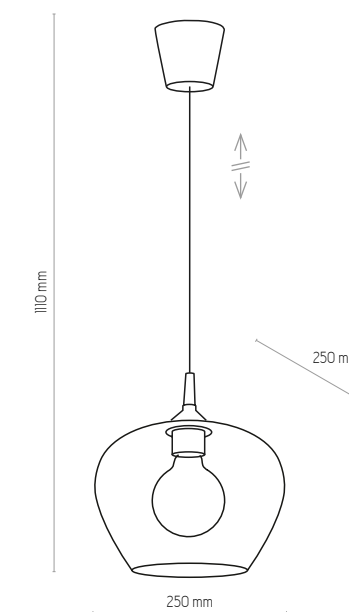

# CORAL

4018

4016

4017

4016, 4017, 4018 | CORAL | 1 x E27, max 60W