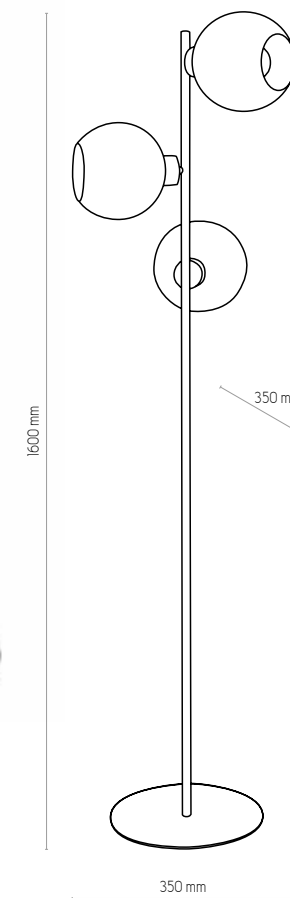

5239 | CUBUS GRAPHITE | 3 x E27, max 60W