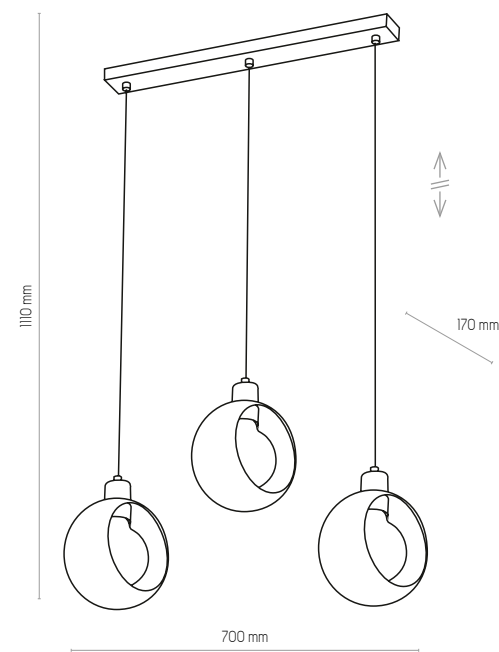

# CYKLOP WHITE

2746

2746 | CYKLOP WHITE | 6 x E27, max 60W

2743

2743 | CYKLOP WHITE | 3 x E27, max 60W

2741

2741 | CYKLOP WHITE | 1 x E27, max 60W

2740