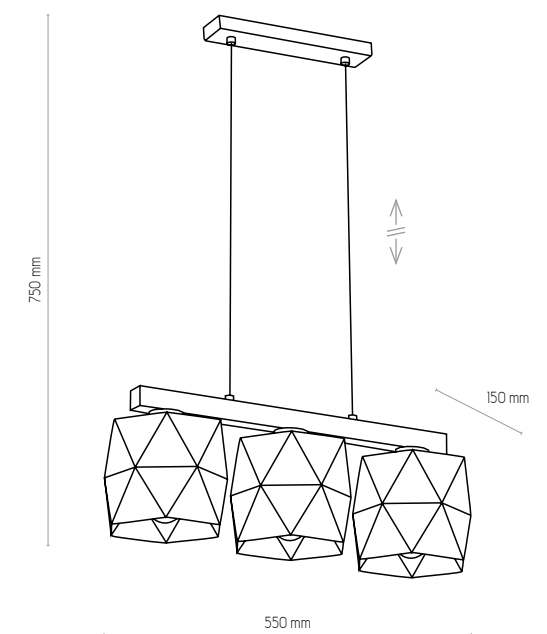

4252 | FANO | 3 x E27 max 60W