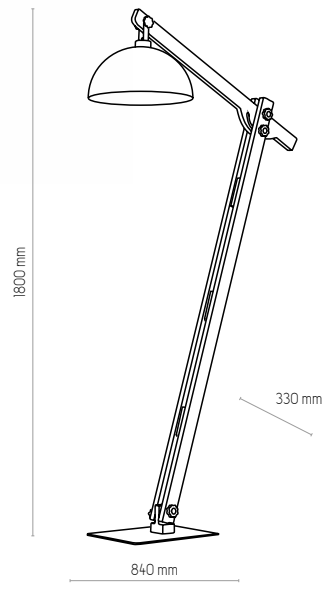

2796, 2797 | BELL | 1 x E27, max 60W

2806, 2808 | BELL | 1 x E27, max 60W

OSLO

5023

NATURAL WOOD - DETAL

1706

5021

5023 | OSLO | 1 x E27, max 60W