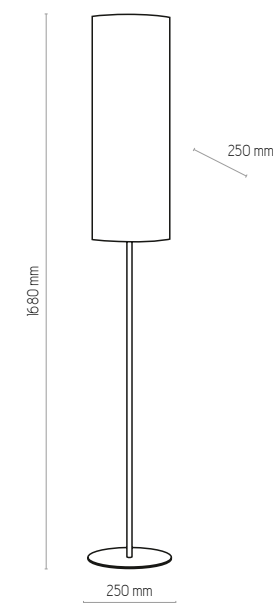

LUNETTA NEW

5226, 5227, 5228 | LUNETTA NEW | 1x E27 max 60W

abažur, metal / shade, metal / абажур, металл / Lampenschirm, Metall / abat-jour, metal

LUNETTA NEW