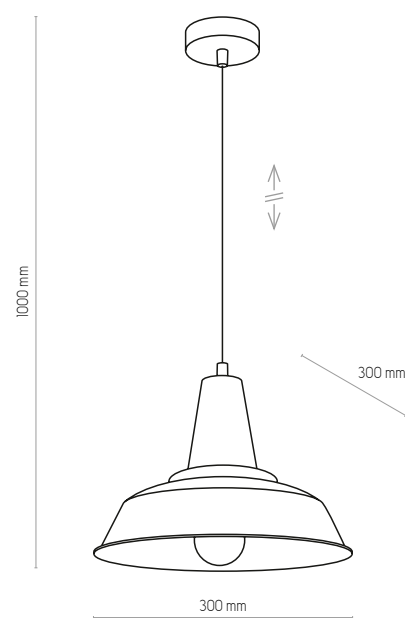

# BELL

1284

1648

1284, 1648 | BELL | 1 x E27, max 60W

2796

2797

2806

2808