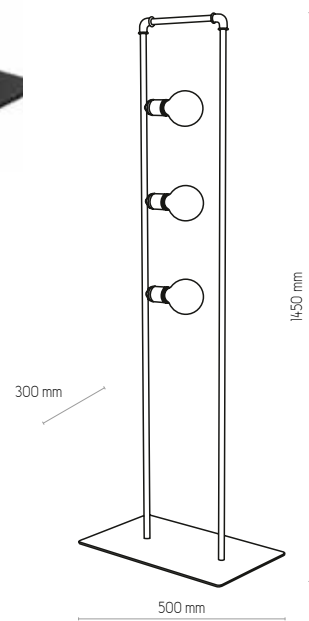

5205 | HYDRIA | 3 x E27, max 60W