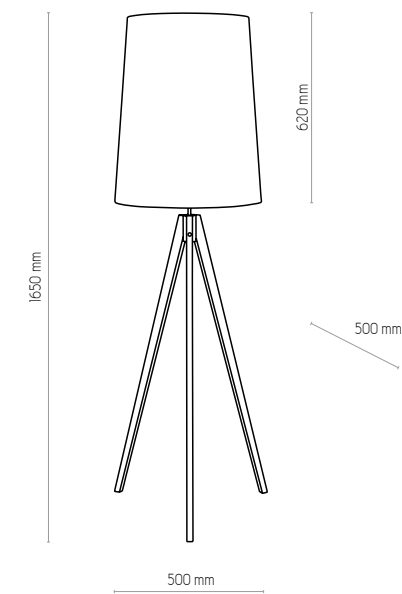

5046,5047 | WALZ | 1 x E27 max 60W