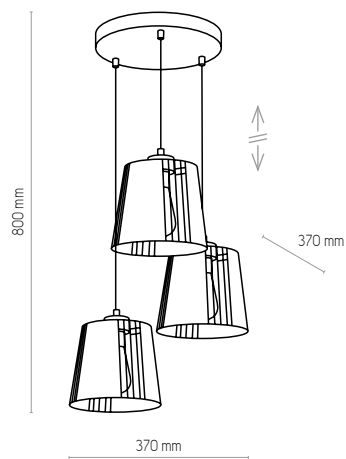

# CARMEN WHITE

1776

1777

5164

4374

5165

1776 | CARMEN WHITE | 1 x E27, max 60W

1777 | CARMEN WHITE | 3 x E27, max 60W