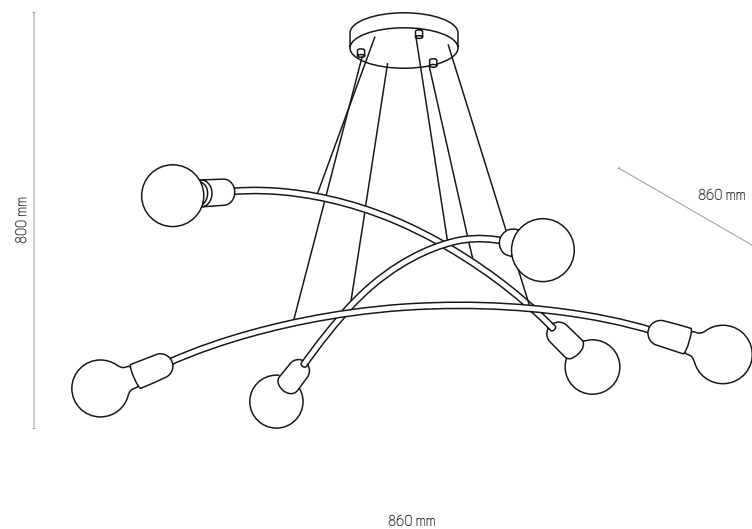

2726 | HELIX | 6 x E27, max 60W