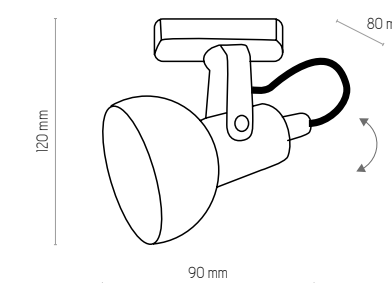

# TRACER

4065

4066

4042

4043

4040

4041

4065, 4066 | TRACER | 1x 10 GU10, max 40W