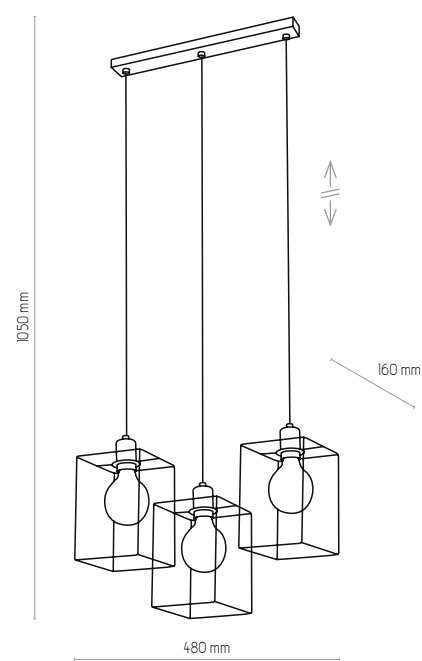

2548 | LUGO BLACK | 3 x E27, max 60W

2547

2547 | LUGO BLACK | 1 x E27, max 60W

CAYO

4198

4198 | CAYO | 5 x E27, max 60W

metal / metal / металл / Metall / métal

4200