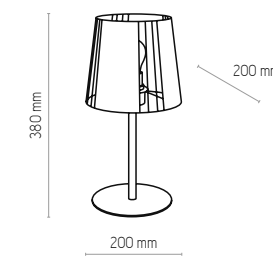

5163 | CARMEN BLACK | 1x E27, max 60W