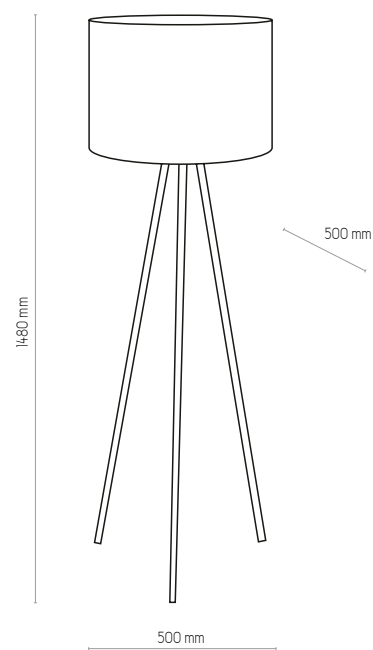

# MIA GRAY

4285

4285 | MIA GRAY | 1x E27 max 60W

5225

5224 | MIA GRAY | 1x E27 max 60W

5224

5225 | MIA GRAY | 1x E27 max 60W

4283