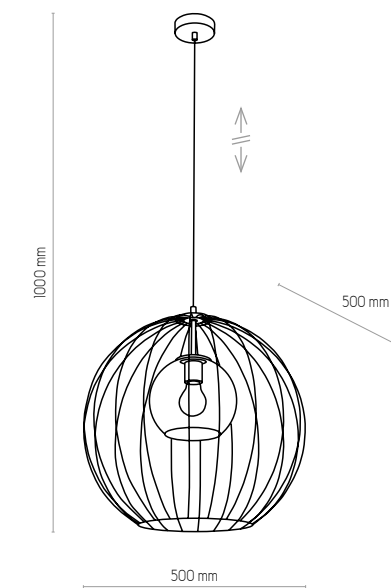

2552, 2553, 2555 | UNIVERSO | 1 x E27 max 60W