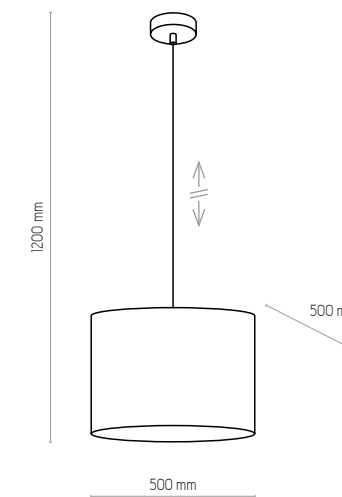

4285 | MIA GRAY | 1x E27 max 60W