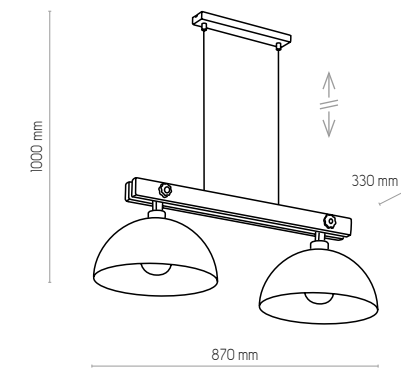

2796, 2797 | BELL | 1 x E27, max 60W

2806, 2808 | BELL | 1 x E27, max 60W

OSLO

5023

NATURAL WOOD - DETAL

1706

5021

5023 | OSLO | 1 x E27, max 60W