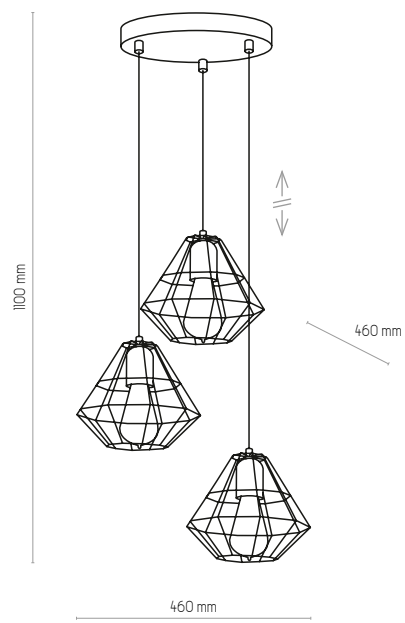

# DIAMOND SILVER

4289

4289 | DIAMOND SILVER | 5 x E27 max 60W

4277

4205

4203

4202

4277 | DIAMOND SILVER | 3 x E27 max 60W