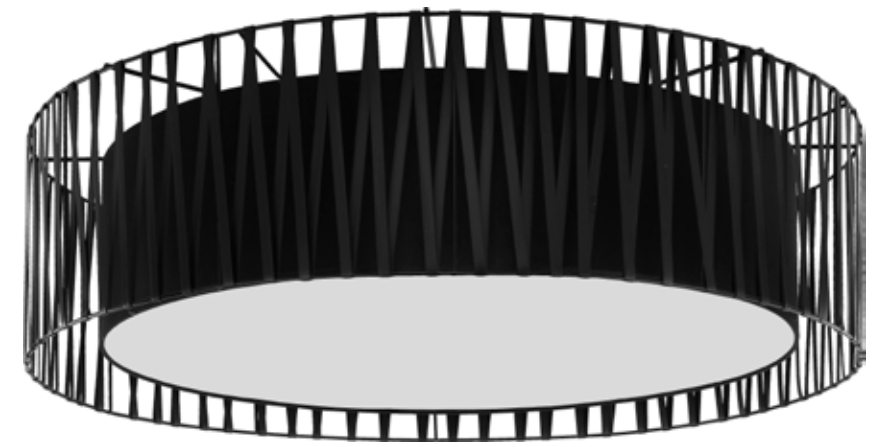

# HARMONY

1637

1658

1637, 1658 | HARMONY | 4 x E27 max 60W