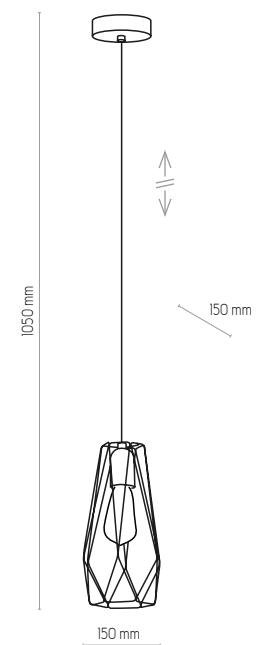

2847 | LUGO SILVER | 3 x E27, max 60W

2846

2846 | LUGO SILVER | 3 x E27, max 60W

2845

2845 | LUGO SILVER | 1 x E27, max 60W

2549

2549 | LUGO BLACK | 3 x E27, max 60W

2548