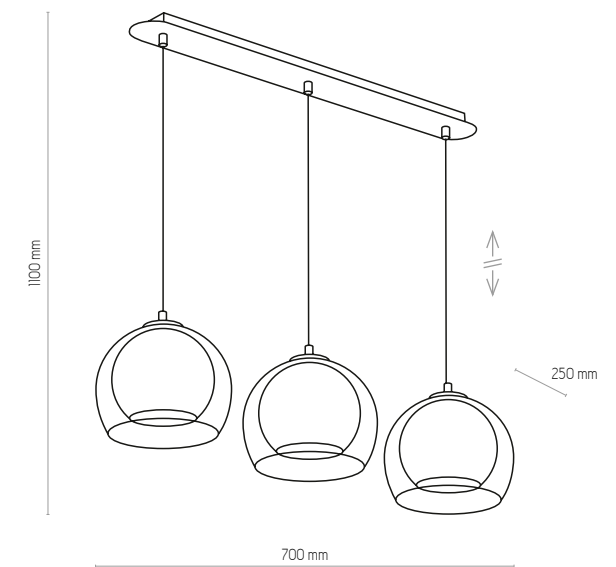

# NAPOLI GRAPHITE

2484

2499

4375

2498

2723

2484 | NAPOLI GRAPHITE | 1 x E27 max 60W

2499 | NAPOLI GRAPHITE | 3 x E27 max 60W