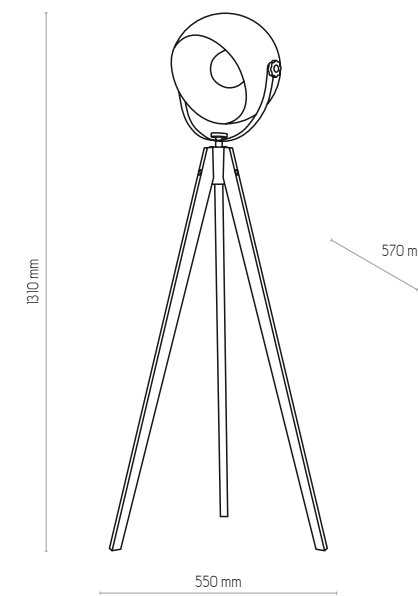

5464 | PARMA | 1 x E27, max 60W