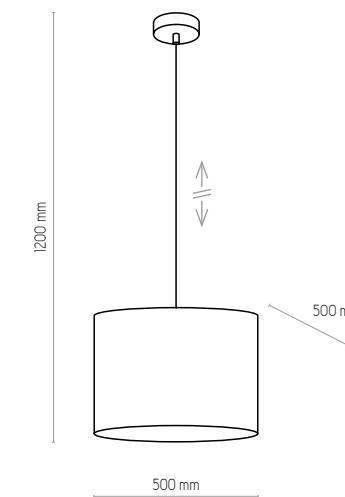

4115 | MIA WHITE | 1 x E27 max 60W