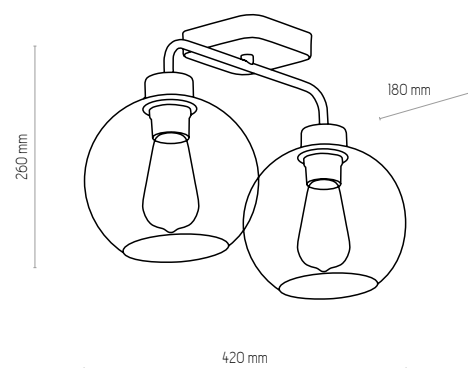

# TULON

4190, 4191, 4192 | TULON | 1 x E27, max 60W

BARI

4021

4020

2835

4019

4021 | BARI | 2 x E27, max 60W