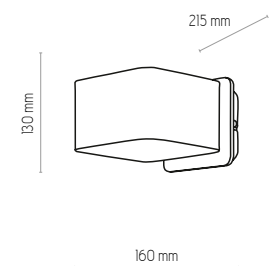

# DORIS

4187

4188

4189

4187 | DORIS | 4 x E27, max 60W

4189 | DORIS | 3 x E27, max 60W

4188 | DORIS | 1 x E27, max 60W

abażur, drewno, metal / shade, wood, metal / абажур, дерево, металл / Lampenschirm, Holz, Metall / abat-jour, bois, metal