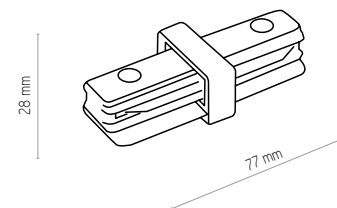

4140, 4143 | TRACER LISTWA PROWADNICA BLACK

4067

4069

4068

4070

4071

4072

28 mm