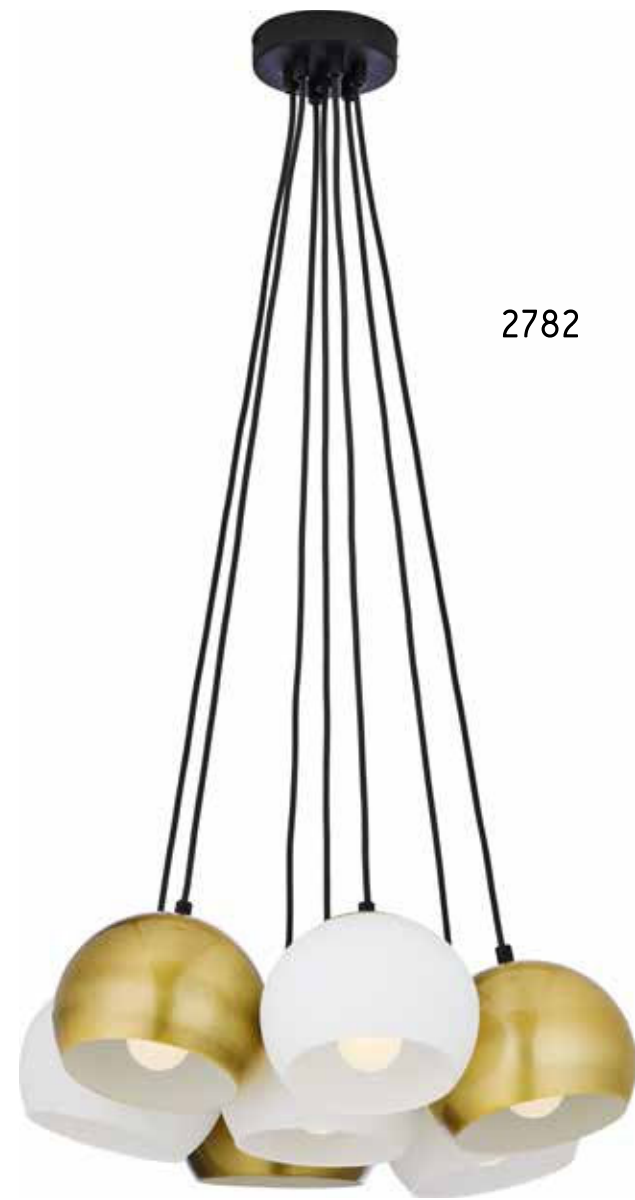

# HYDRIA

5205

5205 | HYDRIA | 3 x E27, max 60W

4147

4147 | HYDRIA | 3 x E27, max 60W

4146

4146 | HYDRIA | 3 x E27, max 60W

4148

4148 | HYDRIA | 1 x E27, max 60W

CASTELLO

2781

2782

2784

2781 | CASTELLO | 1 x E27, max 60W

2782 | CASTELLO | 7 x E27, max 60W

2784 | CASTELLO | 3 x E27, max 60W

# HELIX

2726

2726 | HELIX | 6 x E27, max 60W

2724

2721

2724 | HELIX | 4 x E27, max 60W

2721 | HELIX | 2 x E27, max 60W