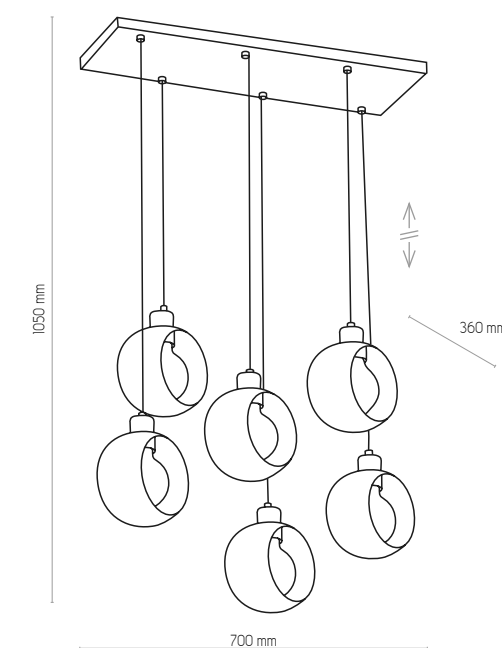

2746 | CYKLOP WHITE | 6 x E27, max 60W