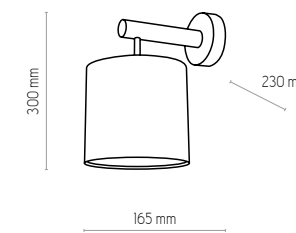

4108 | DEVA WHITE | 1 x E27 max 60W