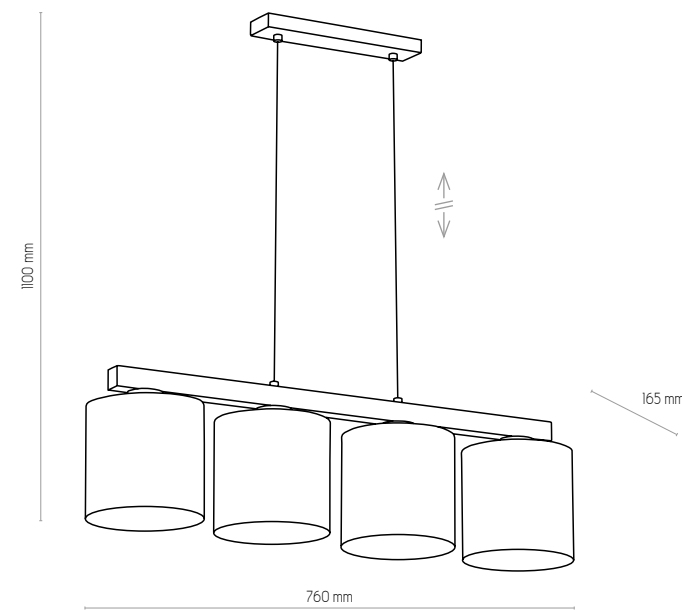

4250 | VERA | 4 x E27 max 60W

4248

NATURAL WOOD - DETAL

4248 | VERA | 1 x E27 max 60W