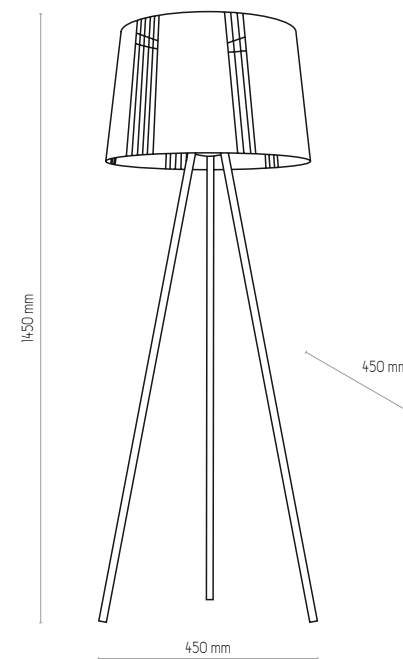

5162 | CARMEN BLACK | 1x E27, max 60W