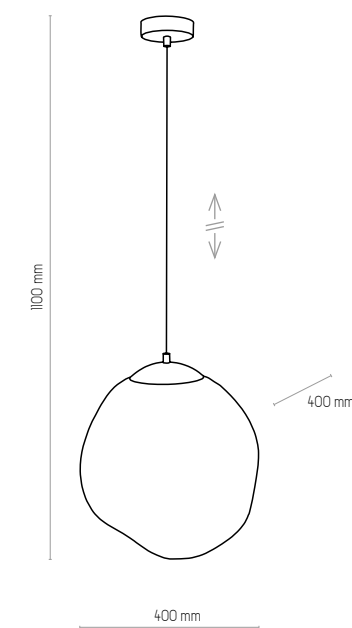

4263, 4264 | SOL | 1x E27 max 60W