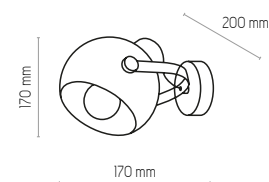

4154 | PARMA BLACK | 1 x E27, max 60W

4316 | PARMA BLACK | 1 x E27, max 60W

4156 | PARMA BLACK | 3 x E27, max 60W

4149 | PARMA BLACK | 3 x E27, max 60W