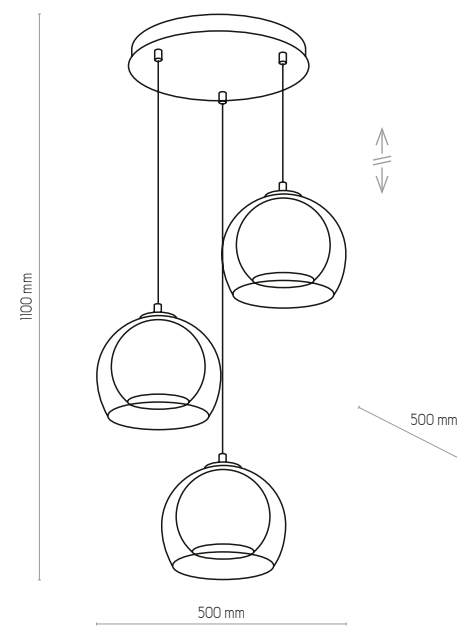

4375 | NAPOLI GRAPHITE | 3 x E27 max 60W

2723 | NAPOLI GRAPHITE | 1 x E27 max 60W

2498 | NAPOLI GRAPHITE | 3 x E27 max 60W

2014

2014 | NAPOLI | 1 x E27 max 60W

2387

2387 | NAPOLI | 3 x E27 max 60W

4139