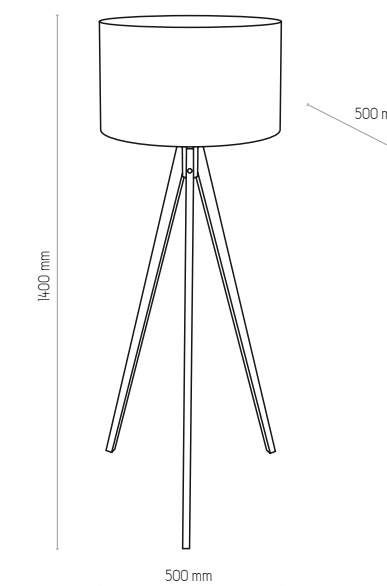

# TREVISO

5039

5040

5038

NATURAL WOOD - DETAL

5039, 5040, 5038 | TREVISO | 1 x E27 max 60W