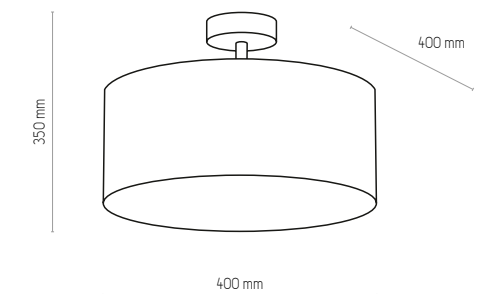

# VIENNA

4244

4244 | VIENNA | 4xE27 max 60W

4243

4242

4242 | VIENNA | 4xE27 max 60W

4243 | VIENNA | 4xE27 max 60W