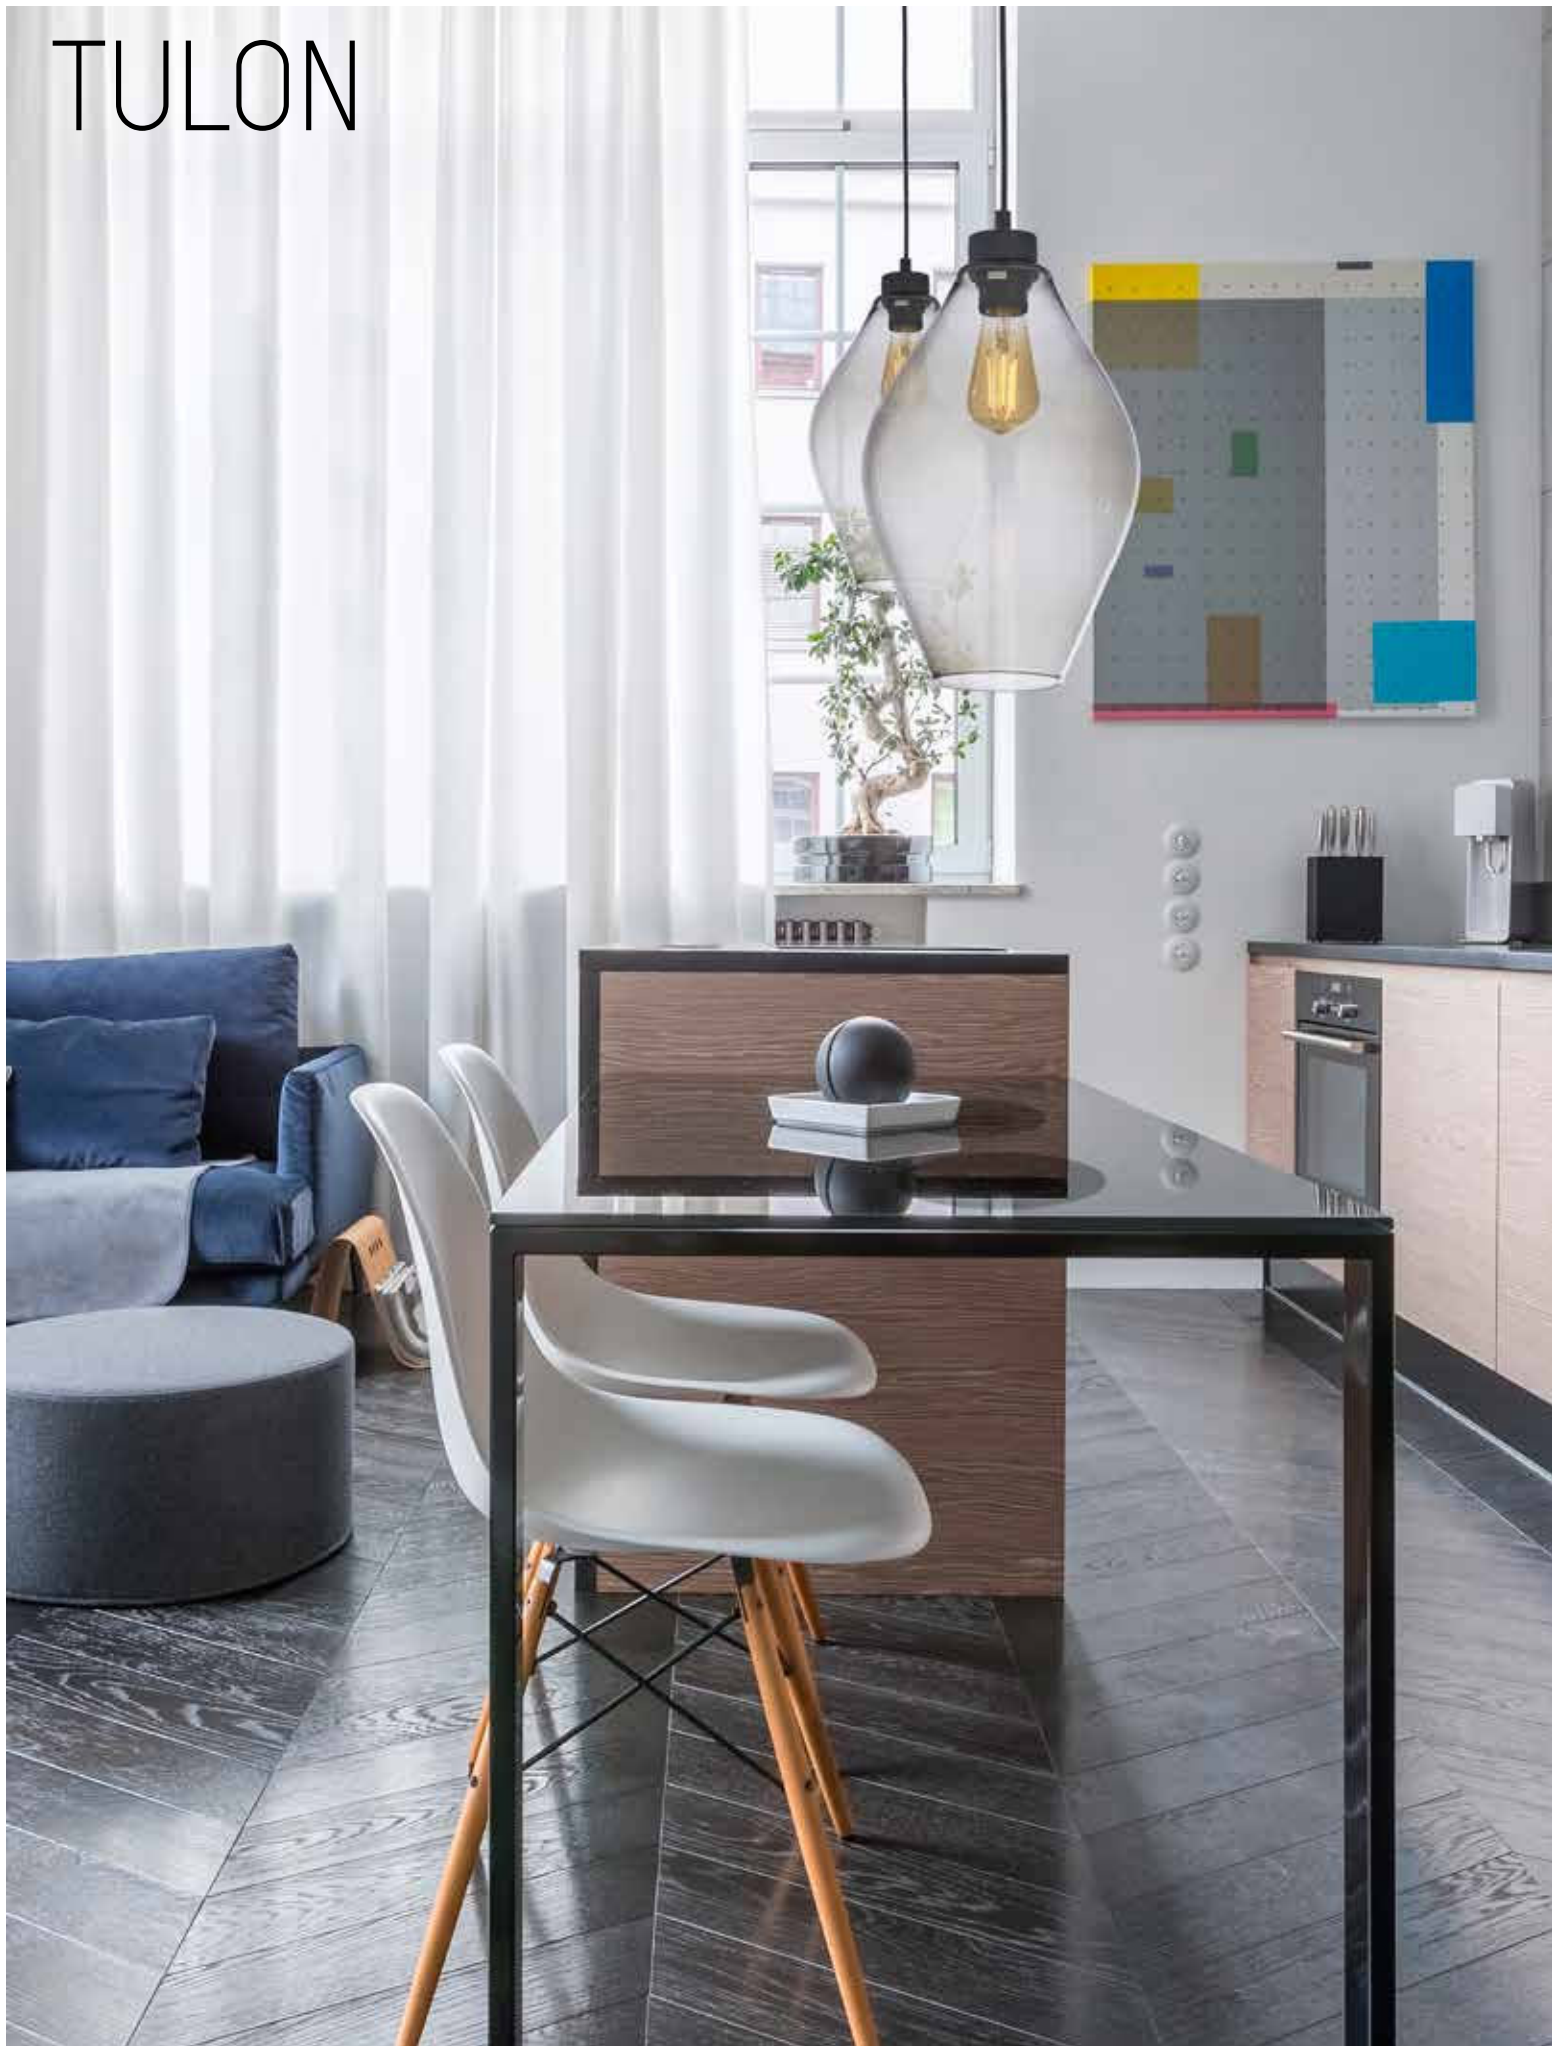

TULON

4190, 4191, 4192 | TULON | 1 x E27, max 60W