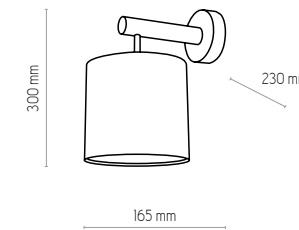

4110 | DEVA GRAPHITE | 1 x E27 max 60W