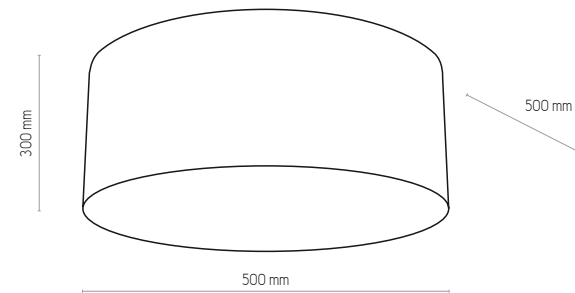

# TREWIR

5044

5044 | TREWIR | 1 x E27 max 60W

4454

4455

4456

4454 | TREWIR | 1 x E27 max 60W

4455 | TREWIR | 6 x E27 max 60W